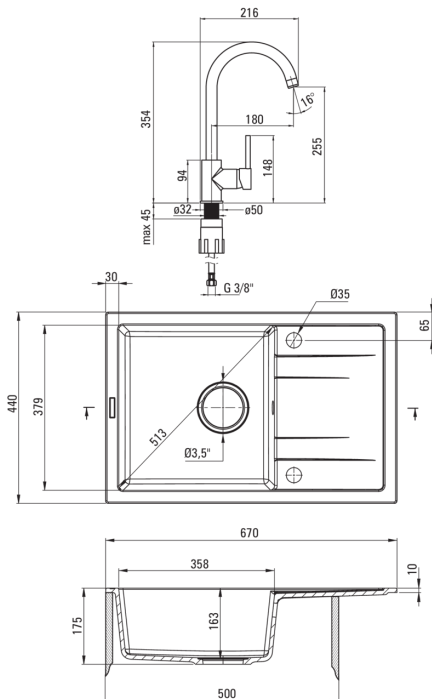

### Korito

Finiš	grafit
Tip površine	mat
Material	granit
Metoda montaže	vgrajen
Število posod	1
Minimalna širina omarice [mm]	500
Širina [mm]	440
Dolžina [mm]	670
Višina [mm]	175
Globina posode [mm]	163
Izrez v delovnem pultu [mm]	650
Širina izreza [mm]	420
Obračljivo	Ja
Z dodatki	Ja
Število lukenj	2
Število rezkanih lukenj	0
Hidrofobnost	Ja

### Mešalna kartuša

Velikost keramične kartuše	35 mm
----------------------------	-------

### Izlivi

Tip izliva	vrtljivo
Dolžina izliva [mm]	180

### Povezovalne cevi

Dolžina [mm]	450
Montažni navoj	3/8"
Navoj priključka 1/2"	M10