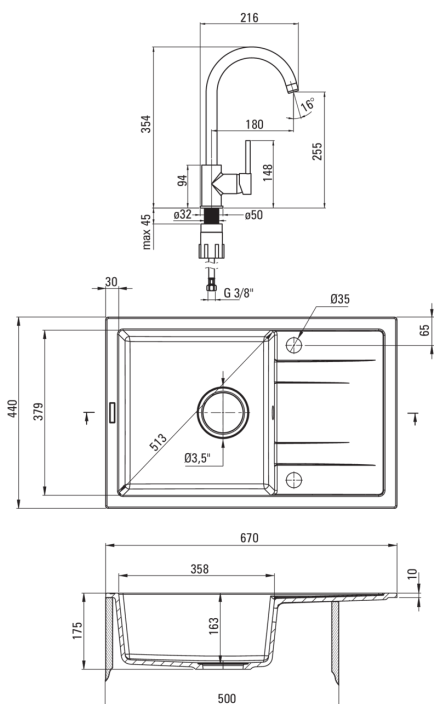

CORIO

Гранитная мойка со смесителем, 1-чаша с осушкой

Код товара: ZRCA2113

EAN: 5907650811817

Цвет: графит

Гарантия [лет]: 18

deante

Мойка

Отделка	графит
Вид поверхности	мат
Материал	гранит
Способ монтажа	впускаемый
Количество чаш	1
Минимальная ширина шкафа [мм]	500
Ширина [мм]	440
Длина [мм]	670
Высота [мм]	175
Глубокость чаши 1 [мм]	163
Вырез в столешнице (впускаемая) - длина [мм]	650
Вырез в столешнице (впускаемая) - ширина [мм]	420
Универсальный	Да
С сифоном	Да
Количество готовых отверстий	2
Количество фрезерованных отверстий	0
Гидрофобность	Да

Сифон для раковины

Отделка	сталь
Вид клапана	мануальный
Компактный сифон space-saver	Да
Возможность подключения посудомоечной/стиральной машины	Да

Смесители

Отделка	графит, хром
Вид смесителя	смешивающий, однорычажный
Способ монтажа	стоящий
Класс расхода [л/мин]	Z - 4-9 л/мин
Акустическая группа [дБ]	I (x ≤ 20)

Картридж к смесителю

Размер картриджа	35 мм

Изливы

Вид излива	оборачиваемая
Длина излива [мм]	180

Аэраторы

Тип аэратора	honeycomb
Размер аэратора	M22

Соединительные шланги

Длина [мм]	450
Винт к инсталляции	3/8"
Винт кронштейна	M10