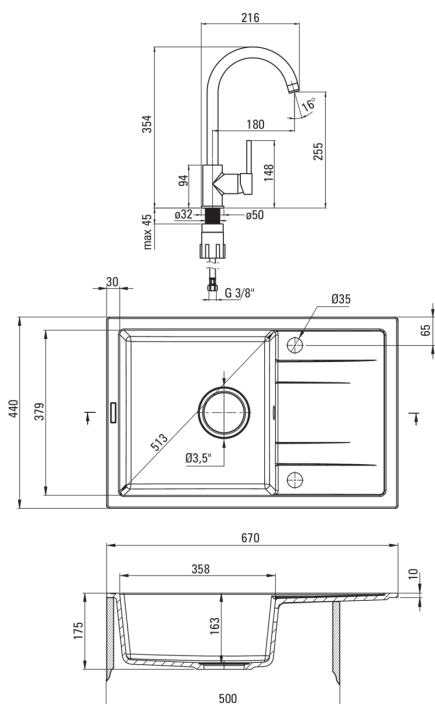

CORIO

Гранитная мойка со смесителем, 1-чаша с осушкой

Код товара: ZRCA2113

EAN: 5907650811817

Цвет: графит

Гарантия [лет]: 18

deante

Мойка

Отделка	графит
Вид поверхности	мат
Материал	гранит
Способ монтажа	впускаемый
Количество чаш	1
Минимальная ширина шкафа [мм]	500
Ширина [мм]	440
Длина [мм]	670
Высота [мм]	175
Глубокость чаши 1 [мм]	163
Вырез в столешнице (впускаемая) - длина [мм]	650
Вырез в столешнице (впускаемая) - ширина [мм]	420
Универсальный	Да
С сифоном	Да
Количество готовых отверстий	2
Количество фрезерованных отверстий	0
Гидрофобность	Да

Сифон для раковины

Отделка	сталь
Вид клапана	мануальный
Компактный сифон space-saver	Да
Возможность подключения посудомоечной/стиральной машины	Да

Смесители

Отделка	графит, хром
Вид смесителя	смешивающий, однорычажный
Способ монтажа	стоящий
Класс расхода [л/мин]	Z - 4-9 л/мин
Акустическая группа [дБ]	I (x ≤ 20)

Картридж к смесителю

Размер картриджа	35 мм

Изливы

Вид излива	оборачиваемая
Длина излива [мм]	180

Аэраторы

Тип аэратора	honeycomb
Размер аэратора	M22

Соединительные шланги

Длина [мм]	450
Винт к инсталляции	3/8"
Винт кронштейна	M10