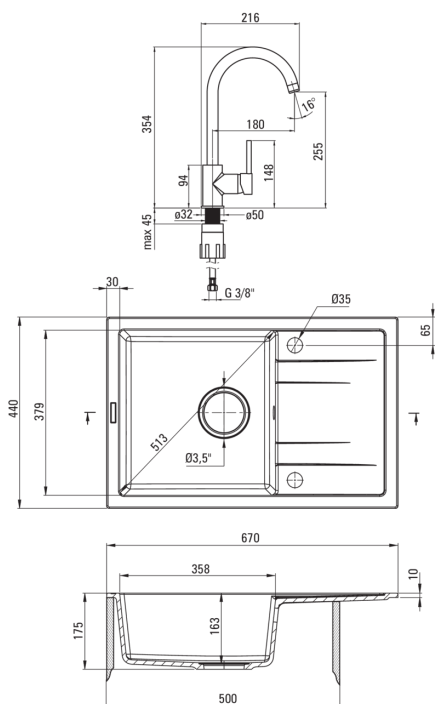

CORIO

Chiuvetă din granit cu baterie, 1-cuvă cu picurător

deante

Codul produsului: ZRCA2113

EAN: 5907650811817

Culoarea: grafit

Garanție [ani]: 18

Chiuvetă

Finisaj	grafit
Tipul suprafeței	mat
Material	granit
Metoda de instalare	cu montare încastrată
Număr de cuve	1
Lățimea minimă a dulapului [mm]	500
Lățime [mm]	440
Lungimea [mm]	670
Înălțime [mm]	175
Adâncimea cuvei [mm]	163
Lungimea conturului [mm]	650
Lățimea conturului [mm]	420
Reversibil	Da
Dotat cu accesorii	Da
Număr de orificii	2
Număr de orificii făcute în avans	0
Hidrofobie	Da

Sifon

Finisaj	oțel
Tipul dopului	manual
Sifon pentru economie de spațiu	Da
Posibilitate de racordare a unei mașini de spălat vase/ rufe	Da

Baterie

Finisaj	grafit, cromat
Tipul bateriei	baterie, un mâner
Metoda de instalare	de sine stătător
Clasa de debit [l/min]	Z - 4-9 l/min
Grupa acustică [db]	I (x ≤ 20)

Baterie cartuș

Dimensiunea cartușului ceramic	35 mm

Pipe

Tipul pipei	pivot
Raza de acțiune a pipei bateriei [mm]	180

Aeratoare

Tipul aeratorului	honeycomb
Dimensiunea aeratorului	M22

Furtunuri de racordare

Lungimea [mm]	450
Filet de instalare	3/8"
Filet de conexiune	M10