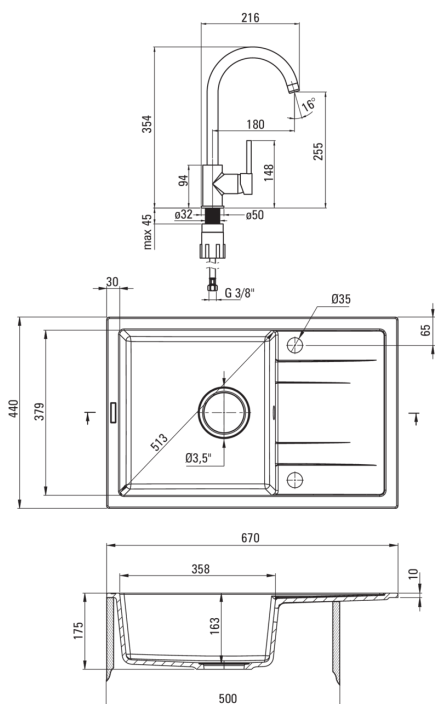

Zlewozmywak

Wykończenie	grafit
Rodzaj powierzchni	mat
Materiał	granit
Sposób montażu	wpuszczany
Ilość komór zlewozmywaka	1
Minimalna szerokość szafki [mm]	500
Szerokość [mm]	440
Długość [mm]	670
Wysokość [mm]	175
Głębokość komory 1 [mm]	163
Wycięcie w blacie (wpuszczany) - długość [mm]	650
Wycięcie w blacie (wpuszczany) - szerokość [mm]	420
Odwracalny	Tak
Wyposażony w osprzęt	Tak
Liczba otworów gotowych	2
Liczba otworów podfrezowanych	0
Hydrofobowość	Tak

Głowica do baterii

Rozmiar głowicy ceramicznej	35 mm
-----------------------------	-------

Wylewka

Rodzaj wylewki	obrotowa
Zasięg wylewki baterijnej [mm]	180

Aerator

Typ aeratora	honeycomb
Rozmiar aeratora	M22

Wężyk przyłączeniowy

Długość [mm]	450
Gwint od instalacji	3/8"
Gwint przyłącza	M10