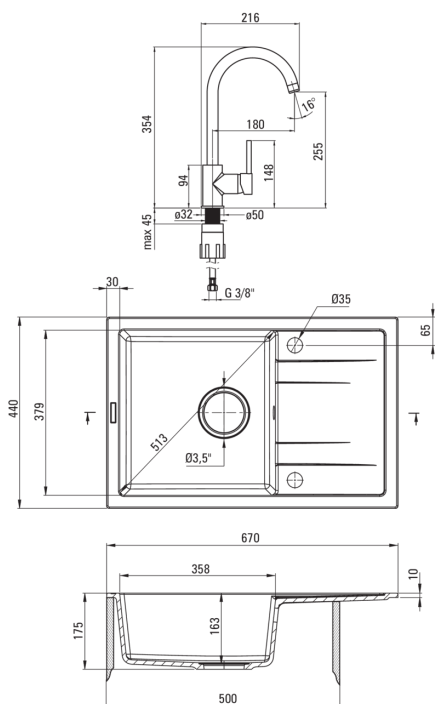

### Lavello

Finitura	grafite
Tipo di superficie	opaco
Materiale	granito
Metodo di installazione	incassato
Numero di ciotole	1
Larghezza minima del mobile [mm]	500
Larghezza [mm]	440
Lunghezza [mm]	670
Altezza [mm]	175
Profondità vasca [mm]	163
Lunghezza del taglio [mm]	650
Larghezza di taglio [mm]	420
Reversibile	Sì
Dotato di accessori	Sì
Numero di fori	2
Numero di fori preforati	0
Idrofobicità	Sì

### Cartuccia per miscelatore

Dimensioni della cartuccia in ceramica 35 mm

### Tubi di collegamento

Lunghezza [mm]	450
Filetto di installazione	3/8"
Filetto di connessione	M10