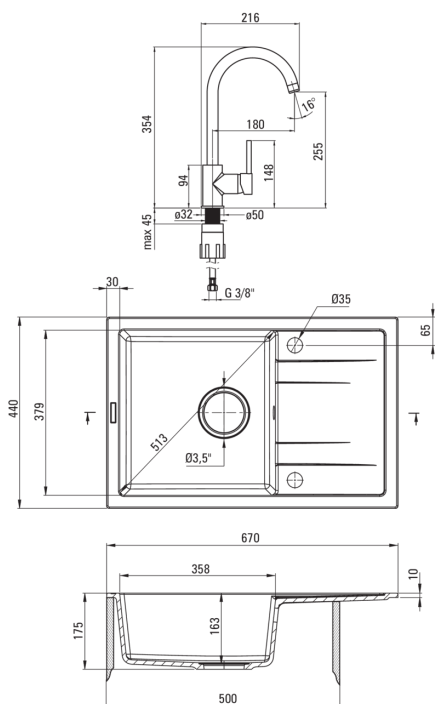

CORIO

Évier en granit avec robinet, 1 bac avec égouttoir

deante

Code produit: ZRCA2113

EAN: 5907650811817

Couleur: graphite

Garantie [années]: 18

Évier

Finition	graphite
Type de surface	tapis
Matériel	granit
Méthode de montage	encastré
Nombre de bols	1
Largeur minimale de l'armoire [mm]	500
Largeur [mm]	440
Longueur [mm]	670
Hauteur [mm]	175
Profondeur du bol [mm]	163
Découpe dans le plan de travail (encastré) - longueur [mm]	650
Découpe dans le plan de travail (encastré) - largeur [mm]	420
Réversible	Oui
Équipé d'accessoires	Oui
Nombre de trous finis	2
Nombre de trous fraisés	0
Hydrophobie	Oui

Trousse de déchets

Finition	acier
Type de bouchon	manuel
Siphon peu encombrant space-saver	Oui
Possibilité de brancher un lave-vaisselle/lave-linge	Oui

Mitigeur

Finition	graphite, chrome
Type de mitigeur	mixer, mono-manche
Méthode de montage	debout
Classe de débit [l/min]	Z - 4-9 l/min
Groupe acoustique [db]	1 (x ≤ 20)

Cartouche mélangeur

Taille de la cartouche en céramique	35 mm

Becs

Type de bec	tournant
La distance de bec de robinet [mm]	180

Aérateurs

Type d'aérateur	honeycomb
Taille de l'aérateur	M22

Flexibles de raccordement

Longueur [mm]	450
Fil d'installation	3/8"
Fil de connexion	M10