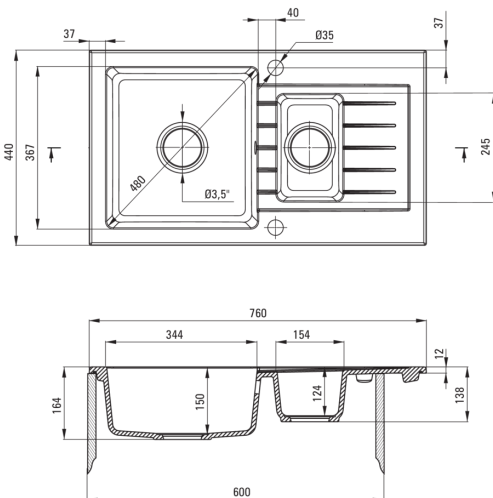

### Waschbecken

Ausführung	Anthrazit Metallic
Art der oberfläche	mat
Material	Granit
Methode der montage	eingebaut
Schrank-mindestbreite	600
Breite [mm]	440
Länge	760
Höhe	164
Beckendicke nr. 1 [mm]	150
Beckendicke nr. 2 [mm]	124
Ausschnitt länge einbau	740
Aussparung_breite_einbau	420
Umkehrbar	Ja
Ausgerüstet	Ja
Anzahl der löcher	2
Anzahl der vorgefresten löcher	0