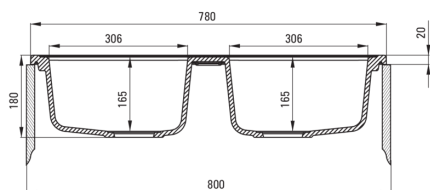

### Évier

Finition	anthracite métallisé
Type de surface	tapis
Matériel	granit
Méthode de montage	encastré
Nombre de bols	2
Largeur minimale de l'armoire [mm]	800
Largeur [mm]	435
Longueur [mm]	780
Hauteur [mm]	180
Profondeur du bol [mm]	165
Profondeur 2ème cuve [mm]	165
Découpe dans le plan de travail (encastré) - longueur [mm]	760
Découpe dans le plan de travail (encastré) - largeur [mm]	415
Réversible	Oui
Équipé d'accessoires	Oui
Nombre de trous finis	2
Nombre de trous fraisés	0