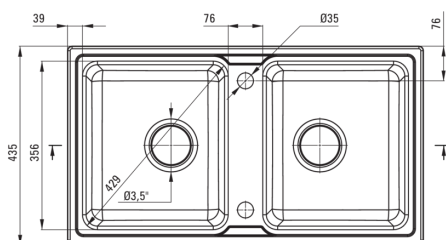

### Évier

Finition	anthracite métallisé
Type de surface	tapis
Matériel	granit
Méthode de montage	encastré
Nombre de bols	2
Largeur minimale de l'armoire [mm]	800
Largeur [mm]	435
Longueur [mm]	780
Hauteur [mm]	180
Profondeur du bol [mm]	165
Profondeur 2ème cuve [mm]	165
Découpe dans le plan de travail (encastré) - longueur [mm]	760
Découpe dans le plan de travail (encastré) - largeur [mm]	415
Réversible	Oui
Équipé d'accessoires	Oui
Nombre de trous finis	2
Nombre de trous fraisés	0