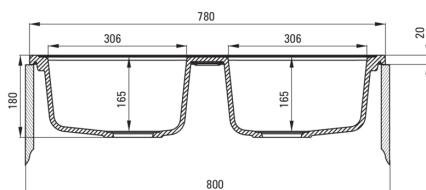

ZORBA

Granitspülbecken, 2 - Becken

Artikel-Nr.: ZQZ_T203
 EAN: 5908212096581
 Farbe: Anthrazit Metallic
 Garantie [Jahre]: 18

Waschbecken

Ausführung	Anthrazit Metallic
Art der oberfläche	mat
Material	Granit
Methode der montage	eingebaut
Beckenzahl der spüle	2
Schrank-mindestbreite	800
Breite [mm]	435
Länge	780
Höhe	180
Beckendicke nr. 1 [mm]	165
Beckendicke nr. 2 [mm]	165
Ausschnitt länge einbau	760
Aussparung_breite_einbau	415
Umkehrbar	Ja
Ausgerüstet	Ja
Anzahl der löcher	2
Anzahl der vorgefresten löcher	0

Garnitur für spüle

Ausführung	Stahl
Stöpselart	automatisch
Platzsparender siphon	Ja
Möglichkeit zum anschluss einer spül-/waschmaschine	Ja

Charakteristische Merkmale:

- Eigenschaften von Deante-Granit: Widerstandsfähigkeit gegen Stöße, hohe Temperaturen, Verfärbungen, Temperaturschocks
- Längste 18 Jahre Garantie
- Spüle ausgestattet mit Garnitur mit einem Anschluss an die Spülmaschine
- Garnitur mit automatischer Abfluss-Schließung
- Durch die hydrophoben Eigenschaften werden Wassermoleküle abgestoßen
- Die mit Silberionen angereicherte Ausführung fügt antiseptische Eigenschaften hinzu
- Spezielles Mittel, das für die zu reinigenden Oberflächen unbedenklich ist
- Platzsparsiphon, der unter anderem Mülltrennung erleichtert