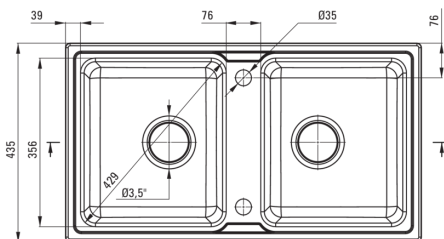

ZORBA

Granitspülbecken, 2 - Becken

Artikel-Nr.: ZQZ_T203
 EAN: 5908212096581
 Farbe: Anthrazit Metallic
 Garantie [Jahre]: 18

Waschbecken

Ausführung	Anthrazit Metallic
Art der oberfläche	mat
Material	Granit
Methode der montage	eingebaut
Beckenzahl der spüle	2
Schrank-mindestbreite	800
Breite [mm]	435
Länge	780
Höhe	180
Beckendicke nr. 1 [mm]	165
Beckendicke nr. 2 [mm]	165
Ausschnitt länge einbau	760
Aussparung_breite_einbau	415
Umkehrbar	Ja
Ausgerüstet	Ja
Anzahl der löcher	2
Anzahl der vorgefresten löcher	0

Garnitur für spüle

Ausführung	Stahl
Stöpselart	automatisch
Platzsparender siphon	Ja
Möglichkeit zum anschluss einer spül-/waschmaschine	Ja

Charakteristische Merkmale:

- Eigenschaften von Deante-Granit: Widerstandsfähigkeit gegen Stöße, hohe Temperaturen, Verfärbungen, Temperaturschocks
- Längste 18 Jahre Garantie
- Spüle ausgestattet mit Garnitur mit einem Anschluss an die Spülmaschine
- Garnitur mit automatischer Abfluss-Schließung
- Durch die hydrophoben Eigenschaften werden Wassermoleküle abgestoßen
- Die mit Silberionen angereicherte Ausführung fügt antiseptische Eigenschaften hinzu
- Spezielles Mittel, das für die zu reinigenden Oberflächen unbedenklich ist
- Platzsparsiphon, der unter anderem Mülltrennung erleichtert