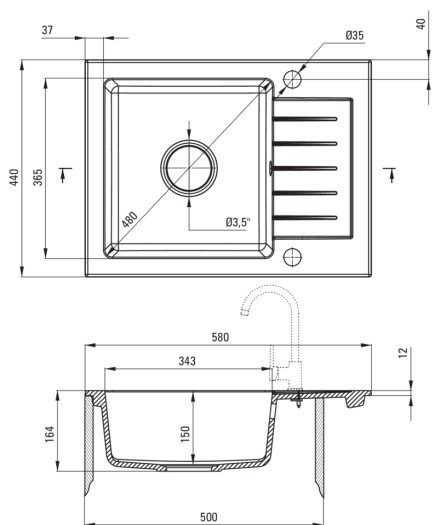

### Chiuvetă

Finisaj	antracit metalic
Tipul suprafeței	mat
Material	granit
Metoda de instalare	cu montare încastrată
Număr de cuve	1
Lățimea minimă a dulapului [mm]	500
Lățime [mm]	440
Lungimea [mm]	580
Înălțime [mm]	164
Adâncimea cuvei [mm]	150
Lungimea conturului [mm]	560
Lățimea conturului [mm]	420
Reversibil	Da
Dotat cu accesorii	Da
Număr de orificii	2
Număr de orificii făcute în avans	0