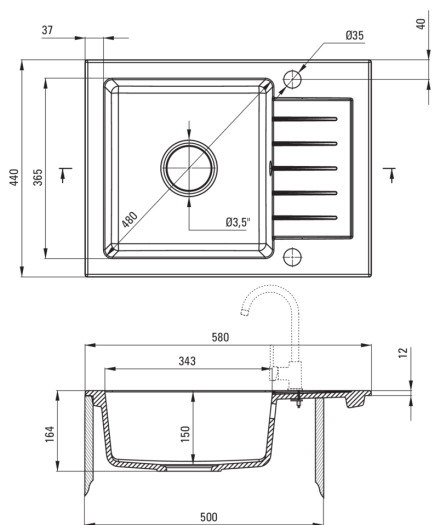

ZORBA

Lavello in granito, 1-vaschetta con gocciolatoio

 deante

Codice prodotto: ZQZ_T11A

EAN: 5908212096505

Colore: antracite metallizzato

Garanzia [anni]: 18

Lavello

Finitura	antracite metallizzato
Tipo di superficie	opaco
Materiale	granito
Metodo di installazione	incassato
Numero di ciotole	1
Larghezza minima del mobile [mm]	500
Larghezza [mm]	440
Lunghezza [mm]	580
Altezza [mm]	164
Profondità vasca [mm]	150
Lunghezza del taglio [mm]	560
Larghezza di taglio [mm]	420
Reversibile	Sì
Dotato di accessori	Sì
Numero di fori	2
Numero di fori preforati	0