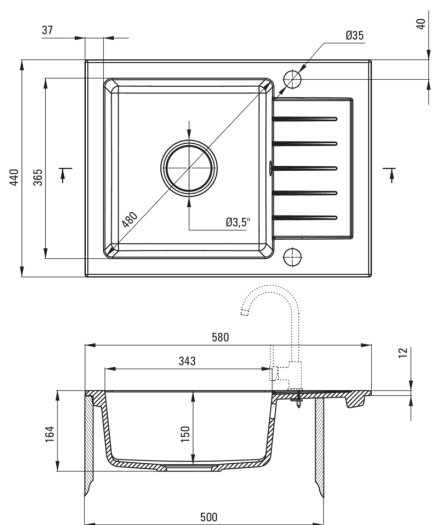

ZORBA

Évier en granit, 1 bac avec égouttoir

Code produit: ZQZ_T11A
EAN: 5908212096505
Couleur: anthracite métallisé
Garantie [années]: 18

Évier

Finition	anthracite métallisé
Type de surface	tapis
Matériel	granit
Méthode de montage	encastré
Nombre de bols	1
Largeur minimale de l'armoire [mm]	500
Largeur [mm]	440
Longueur [mm]	580
Hauteur [mm]	164
Profondeur du bol [mm]	150
Découpe dans le plan de travail (encastré) - longueur [mm]	560
Découpe dans le plan de travail (encastré) - largeur [mm]	420
Réversible	Oui
Équipé d'accessoires	Oui
Nombre de trous finis	2
Nombre de trous fraisés	0

Trousse de déchets

Finition	acier
Type de bouchon	automatique
Siphon peu encombrant space-saver	Oui
Possibilité de brancher un lave-vaisselle/lave-linge	Oui

Caractéristiques:

- Propriétés du granit Deante : résistance aux chocs, haute température, décoloration, choc thermique - avec norme EN 13310
- Le plus long, 18 ans de garantie
- L'évier est équipé de robinetterie avec raccordement au lave-vaisselle
- Accessoires avec arrêt automatique de la vidange
- Les propriétés hydrophobes repoussent les molécules d'eau
- La finition enrichie en ions d'argent ajoute des propriétés antiseptiques
- Évier réversible - installation avec le bol à gauche ou à droite
- Agent de nettoyage dédié, sans danger pour les surfaces nettoyées
- Siphon peu encombrant qui facilite par ex. tri des déchets