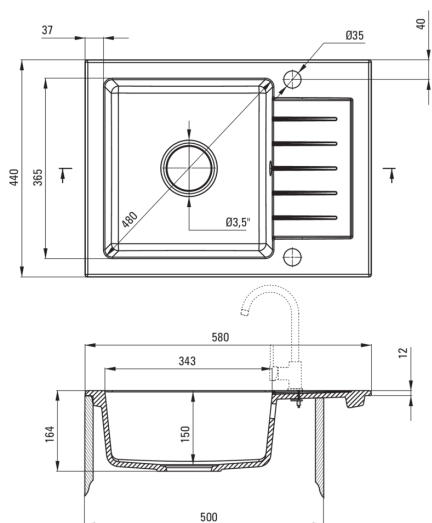

ZORBA

Granitspülbecken, 1-Becken mit Abtropffläche

Artikel-Nr.: ZQZ_T11A
EAN: 5908212096505
Farbe: Anthrazit Metallic
Garantie [Jahre]: 18

Waschbecken

Ausführung	Anthrazit Metallic
Art der oberfläche	mat
Material	Granit
Methode der montage	eingebaut
Beckenzahl der spüle	1
Schrank-mindestbreite	500
Breite [mm]	440
Länge	580
Höhe	164
Beckendicke nr. 1 [mm]	150
Ausschnitt länge einbau	560
Aussparung_breite_einbau	420
Umkehrbar	Ja
Ausgerüstet	Ja
Anzahl der löcher	2
Anzahl der vorgefresten löcher	0

Garnitur für spüle

Ausführung	Stahl
Stöpselart	automatisch
Platzsparender siphon	Ja
Möglichkeit zum anschluss einer spül-/waschmaschine	Ja

Charakteristische Merkmale:

- Eigenschaften von Deante-Granit: Widerstandsfähigkeit gegen Stöße, hohe Temperaturen, Verfärbungen, Temperaturschocks
- Längste 18 Jahre Garantie
- Spüle ausgestattet mit Garnitur mit einem Anschluss an die Spülmaschine
- Garnitur mit automatischer Abfluss-Schließung
- Durch die hydrophoben Eigenschaften werden Wassermoleküle abgestoßen
- Die mit Silberionen angereicherte Ausführung fügt antiseptische Eigenschaften hinzu
- Umkehrbare Spüle - installieren Sie sie mit der Schüssel links oder rechts
- Spezielles Mittel, das für die zu reinigenden Oberflächen unbedenklich ist
- Platzsparsiphon, der unter anderem Mülltrennung erleichtert