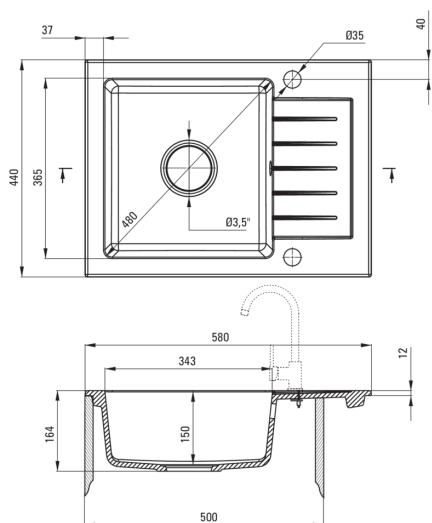

### Waschbecken

Ausführung	Anthrazit Metallic
Art der oberfläche	mat
Material	Granit
Methode der montage	eingebaut
Beckenzahl der spüle	1
Schrank-mindestbreite	500
Breite [mm]	440
Länge	580
Höhe	164
Beckendicke nr. 1 [mm]	150
Ausschnitt länge einbau	560
Aussparung_breite_einbau	420
Umkehrbar	Ja
Ausgerüstet	Ja
Anzahl der löcher	2
Anzahl der vorgefresten löcher	0