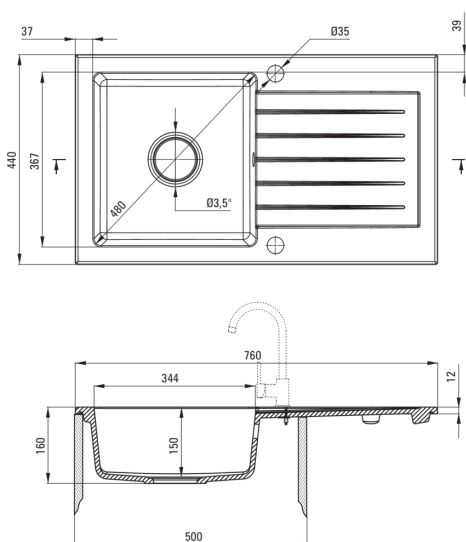

ZORBA

Granitspülbecken, 1-Becken mit Abtropffläche

Artikel-Nr.: ZQZ_T113
 EAN: 5908212096529
 Farbe: Anthrazit Metallic
 Garantie [Jahre]: 18

Waschbecken

Ausführung	Anthrazit Metallic
Art der oberfläche	mat
Material	Granit
Methode der montage	eingebaut
Beckenzahl der spüle	1
Schrank-mindestbreite	500
Breite [mm]	440
Länge	760
Höhe	160
Beckendicke nr. 1 [mm]	150
Ausschnitt länge einbau	740
Aussparung_breite_einbau	420
Umkehrbar	Ja
Ausgerüstet	Ja
Anzahl der löcher	2
Anzahl der vorgefresten löcher	0

Garnitur für spüle

Ausführung	Stahl
Stöpselart	automatisch
Platzsparender siphon	Ja
Möglichkeit zum anschluss einer spül-/waschmaschine	Ja

Charakteristische Merkmale:

- Eigenschaften von Deante-Granit: Widerstandsfähigkeit gegen Stöße, hohe Temperaturen, Verfärbungen, Temperaturschocks
- Längste 18 Jahre Garantie
- Spüle ausgestattet mit Garnitur mit einem Anschluss an die Spülmaschine
- Garnitur mit automatischer Abfluss-Schließung
- Durch die hydrophoben Eigenschaften werden Wassermoleküle abgestoßen
- Die mit Silberionen angereicherte Ausführung fügt antiseptische Eigenschaften hinzu
- Umkehrbare Spüle - installieren Sie sie mit der Schüssel links oder rechts
- Spezielles Mittel, das für die zu reinigenden Oberflächen unbedenklich ist
- Platzsparsiphon, der unter anderem Mülltrennung erleichtert