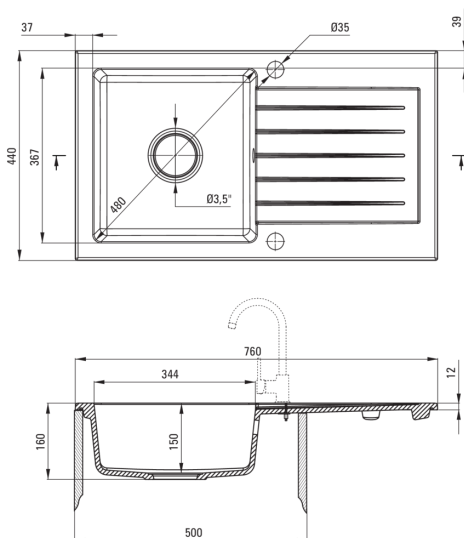

ZORBA

Granitspülbecken, 1-Becken mit Abtropffläche

Artikel-Nr.: ZQZ_T113
 EAN: 5908212096529
 Farbe: Anthrazit Metallic
 Garantie [Jahre]: 18

Waschbecken

Ausführung	Anthrazit Metallic
Art der oberfläche	mat
Material	Granit
Methode der montage	eingebaut
Beckenzahl der spüle	1
Schrank-mindestbreite	500
Breite [mm]	440
Länge	760
Höhe	160
Beckendicke nr. 1 [mm]	150
Ausschnitt länge einbau	740
Aussparung_breite_einbau	420
Umkehrbar	Ja
Ausgerüstet	Ja
Anzahl der löcher	2
Anzahl der vorgefresten löcher	0

Garnitur für spüle

Ausführung	Stahl
Stöpselart	automatisch
Platzsparender siphon	Ja
Möglichkeit zum anschluss einer spül-/waschmaschine	Ja

Charakteristische Merkmale:

- Eigenschaften von Deante-Granit: Widerstandsfähigkeit gegen Stöße, hohe Temperaturen, Verfärbungen, Temperaturschocks
- Längste 18 Jahre Garantie
- Spüle ausgestattet mit Garnitur mit einem Anschluss an die Spülmaschine
- Garnitur mit automatischer Abfluss-Schließung
- Durch die hydrophoben Eigenschaften werden Wassermoleküle abgestoßen
- Die mit Silberionen angereicherte Ausführung fügt antiseptische Eigenschaften hinzu
- Umkehrbare Spüle - installieren Sie sie mit der Schüssel links oder rechts
- Spezielles Mittel, das für die zu reinigenden Oberflächen unbedenklich ist
- Platzsparsiphon, der unter anderem Mülltrennung erleichtert