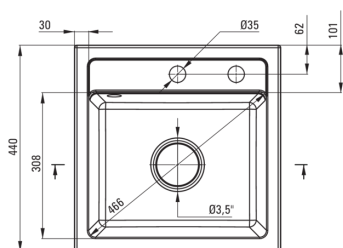

ZORBA

Chiuvetă din granit, 1-cuvă

deante

Codul produsului: ZQZ_T103

EAN: 5908212096475

Culoarea: antracit metalic

Garanție [ani]: 18

Chiuvetă

Finisaj	antracit metalic
Tipul suprafeței	mat
Material	granit
Metoda de instalare	cu montare încastrată
Număr de cuve	1
Lățimea minimă a dulapului [mm]	450
Lățime [mm]	440
Lungimea [mm]	440
Înălțime [mm]	184
Adâncimea cuvei [mm]	170
Lungimea conturului [mm]	420
Lățimea conturului [mm]	420
Dotat cu accesorii	Da
Număr de orificii	2
Număr de orificii făcute în avans	0

Sifon

Finisaj	oțel
Tipul dopului	automat
Sifon pentru economie de spațiu	Da
Posibilitate de racordare a unei mașini de spălat vase/ rufe	Da

Caracteristici:

- Proprietățile granitului Deante: rezistență la impact, temperatură ridicată, decolorare, șoc termic - conform standardului EN 13310
- Cea mai lungă garanție, de 18 ani
- Chiuveta este dotată cu accesorii de racordare la mașina de spălat vase
- Accesorii cu închidere automată a rigolei
- Proprietățile hidrofobe resping moleculele de apă.
- Finisajul îmbogățit cu ioni de argint adaugă proprietăți antiseptice.
- Agent de curățare special, sigur pentru suprafețele curățate
- Sifon pentru economie de spațiu, care înlesnește sortarea reziduurilor