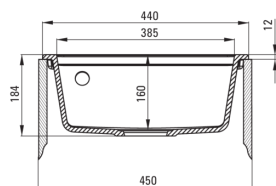

ZORBA

Chiuvetă din granit, 1-cuvă

deante

Codul produsului: ZQZ_T103

EAN: 5908212096475

Culoarea: antracit metalic

Garanție [ani]: 18

Chiuvetă

Finisaj	antracit metalic
Tipul suprafeței	mat
Material	granit
Metoda de instalare	cu montare încastrată
Număr de cuve	1
Lățimea minimă a dulapului [mm]	450
Lățime [mm]	440
Lungimea [mm]	440
Înălțime [mm]	184
Adâncimea cuvei [mm]	170
Lungimea conturului [mm]	420
Lățimea conturului [mm]	420
Dotat cu accesorii	Da
Număr de orificii	2
Număr de orificii făcute în avans	0

Sifon

Finisaj	oțel
Tipul dopului	automat
Sifon pentru economie de spațiu	Da
Posibilitate de racordare a unei mașini de spălat vase/ rufe	Da

Caracteristici:

- Proprietățile granitului Deante: rezistență la impact, temperatură ridicată, decolorare, șoc termic - conform standardului EN 13310
- Cea mai lungă garanție, de 18 ani
- Chiuveta este dotată cu accesorii de racordare la mașina de spălat vase
- Accesorii cu închidere automată a rigolei
- Proprietățile hidrofobe resping moleculele de apă.
- Finisajul îmbogățit cu ioni de argint adaugă proprietăți antiseptice.
- Agent de curățare special, sigur pentru suprafețele curățate
- Sifon pentru economie de spațiu, care înlesnește sortarea reziduurilor