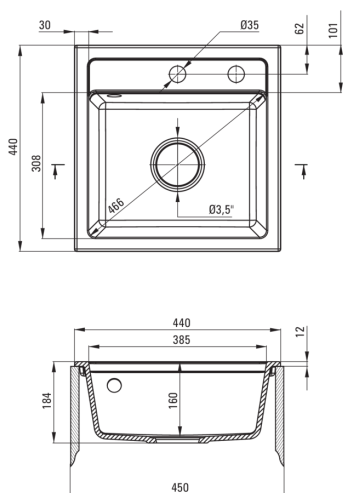

Zlewozmywak

Wykończenie	antracyt metalik
Rodzaj powierzchni	mat
Materiał	granit
Sposób montażu	wpuszczany
Ilość komór zlewozmywaka	1
Minimalna szerokość szafki [mm]	450
Szerokość [mm]	440
Długość [mm]	440
Wysokość [mm]	184
Głębokość komory 1 [mm]	170
Wycięcie w blacie (wpuszczany) - długość [mm]	420
Wycięcie w blacie (wpuszczany) - szerokość [mm]	420
Wyposażony w osprzęt	Tak
Liczba otworów gotowych	2
Liczba otworów podfrezowanych	0