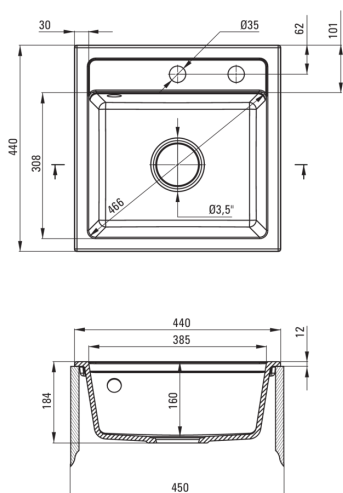

### Évier

Finition	anthracite métallisé
Type de surface	tapis
Matériel	granit
Méthode de montage	encastré
Nombre de bols	1
Largeur minimale de l'armoire [mm]	450
Largeur [mm]	440
Longueur [mm]	440
Hauteur [mm]	184
Profondeur du bol [mm]	170
Découpe dans le plan de travail (encastré) - longueur [mm]	420
Découpe dans le plan de travail (encastré) - largeur [mm]	420
Équipé d'accessoires	Oui
Nombre de trous finis	2
Nombre de trous fraisés	0