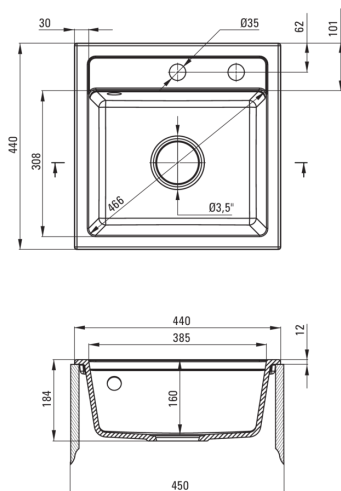

ZORBA

Granitspülbecken, 1-Becken

Artikel-Nr.: ZQZ_T103
 EAN: 5908212096475
 Farbe: Anthrazit Metallic
 Garantie [Jahre]: 18

Waschbecken

Ausführung	Anthrazit Metallic
Art der oberfläche	mat
Material	Granit
Methode der montage	eingebaut
Beckenzahl der spüle	1
Schrank-mindestbreite	450
Breite [mm]	440
Länge	440
Höhe	184
Beckendicke nr. 1 [mm]	170
Ausschnitt länge einbau	420
Aussparung_breite_einbau	420
Ausgerüstet	Ja
Anzahl der löcher	2
Anzahl der vorgefresten löcher	0

Garnitur für spüle

Ausführung	Stahl
Stöpselart	automatisch
Platzsparender siphon	Ja
Möglichkeit zum anschluss einer spül-/waschmaschine	Ja

Charakteristische Merkmale:

- Eigenschaften von Deante-Granit: Widerstandsfähigkeit gegen Stöße, hohe Temperaturen, Verfärbungen, Temperaturschocks
- Längste 18 Jahre Garantie
- Spüle ausgestattet mit Garnitur mit einem Anschluss an die Spülmaschine
- Garnitur mit automatischer Abfluss-Schließung
- Durch die hydrophoben Eigenschaften werden Wassermoleküle abgestoßen
- Die mit Silberionen angereicherte Ausführung fügt antiseptische Eigenschaften hinzu
- Für dieses Modell kann ein Schwammhaken bestellt werden, der perfekt zu diesem Modell passt.
- Für dieses Modell kann ein Reling bestellt werden, der perfekt zu diesem Modell passt.
- Spezielles Mittel, das für die zu reinigenden Oberflächen unbedenklich ist
- Platzsparsiphon, der unter anderem Mülltrennung erleichtert