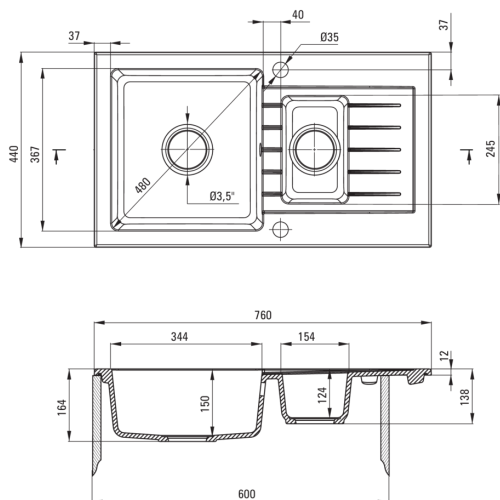

ZORBA

Chiuvetă din granit, 1,5-cuve cu picurător

deante

Codul produsului: ZQZ_S513

EAN: 5908212043776

Culoarea: gri metalic

Garanție [ani]: 18

Chiuvetă

Finisaj	gri metalic
Tipul suprafeței	mat
Material	granit
Metoda de instalare	cu montare încastrată
Lățimea minimă a dulapului [mm]	600
Lățime [mm]	440
Lungimea [mm]	760
Înălțime [mm]	164
Adâncimea cuvei [mm]	150
Adâncimea celei de-a 2-a cuve [mm]	124
Lungimea conturului [mm]	740
Lățimea conturului [mm]	420
Reversibil	Da
Dotat cu accesorii	Da
Număr de orificii	2
Număr de orificii făcute în avans	0

Sifon

Finisaj	oțel
Tipul dopului	automat
Sifon pentru economie de spațiu	Da
Posibilitate de racordare a unei mașini de spălat vase/ rufe	Da

Caracteristici:

- Proprietățile granitului Deante: rezistență la impact, temperatură ridicată, decolorare, șoc termic - conform standardului EN 13310
- Cea mai lungă garanție, de 18 ani
- Chiuveta este dotată cu accesorii de racordare la mașina de spălat vase
- Accesorii cu închidere automată a rigolei
- Proprietățile hidrofobe resping moleculele de apă.
- Finisajul îmbogățit cu ioni de argint adaugă proprietăți antiseptice.
- Mic compartiment suplimentar multi-funcțional - ex. pentru clătirea legumelor și fructelor sau racordarea unui tocător de resturi alimentare
- Chiuvetă reversibilă – posibilitate de instalare a cuvei pe partea stângă sau pe partea dreaptă
- Agent de curățare special, sigur pentru suprafețele curățate
- Sifon pentru economie de spațiu, care înlesnește sortarea reziduurilor