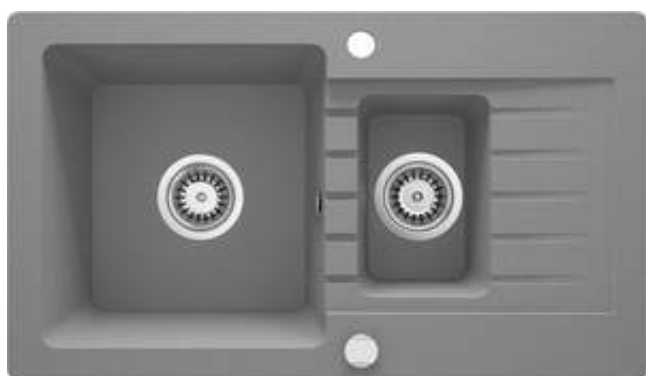

ZORBA

Évier en granit, 1.5-bac avec égouttoir

Code produit: ZQZ_S513

EAN: 5908212043776

Couleur: gris métallisé

Garantie [années]: 18

Évier

Finition	gris métallisé
Type de surface	tapis
Matériel	granit
Méthode de montage	encastré
Largeur minimale de l'armoire [mm]	600
Largeur [mm]	440
Longueur [mm]	760
Hauteur [mm]	164
Profondeur du bol [mm]	150
Profondeur 2ème cuve [mm]	124
Découpe dans le plan de travail (encastré) - longueur [mm]	740
Découpe dans le plan de travail (encastré) - largeur [mm]	420
Réversible	Oui
Équipé d'accessoires	Oui
Nombre de trous finis	2
Nombre de trous fraisés	0

Trousse de déchets

Finition	acier
Type de bouchon	automatique
Siphon peu encombrant space-saver	Oui
Possibilité de brancher un lave-vaisselle/lave-linge	Oui

Caractéristiques:

- Propriétés du granit Deante : résistance aux chocs, haute température, décoloration, choc thermique - avec norme EN 13310
- Le plus long, 18 ans de garantie
- L'évier est équipé de robinetterie avec raccordement au lave-vaisselle
- Accessoires avec arrêt automatique de la vidange
- Les propriétés hydrophobes repoussent les molécules d'eau
- La finition enrichie en ions d'argent ajoute des propriétés antiseptiques
- Petit compartiment multifonctionnel supplémentaire - par ex. pour rincer les légumes et les fruits ou brancher un broyeur
- Évier réversible - installation avec le bol à gauche ou à droite
- Agent de nettoyage dédié, sans danger pour les surfaces nettoyées
- Siphon peu encombrant qui facilite par ex. tri des déchets