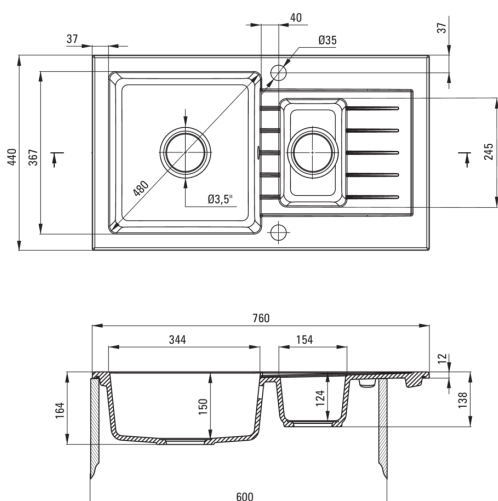

ZORBA

Évier en granit, 1.5-bac avec égouttoir

Code produit: ZQZ_S513

EAN: 5908212043776

Couleur: gris métallisé

Garantie [années]: 18

Évier

Finition	gris métallisé
Type de surface	tapis
Matériel	granit
Méthode de montage	encastré
Largeur minimale de l'armoire [mm]	600
Largeur [mm]	440
Longueur [mm]	760
Hauteur [mm]	164
Profondeur du bol [mm]	150
Profondeur 2ème cuve [mm]	124
Découpe dans le plan de travail (encastré) - longueur [mm]	740
Découpe dans le plan de travail (encastré) - largeur [mm]	420
Réversible	Oui
Équipé d'accessoires	Oui
Nombre de trous finis	2
Nombre de trous fraisés	0

Trousse de déchets

Finition	acier
Type de bouchon	automatique
Siphon peu encombrant space-saver	Oui
Possibilité de brancher un lave-vaisselle/lave-linge	Oui

Caractéristiques:

- Propriétés du granit Deante : résistance aux chocs, haute température, décoloration, choc thermique - avec norme EN 13310
- Le plus long, 18 ans de garantie
- L'évier est équipé de robinetterie avec raccordement au lave-vaisselle
- Accessoires avec arrêt automatique de la vidange
- Les propriétés hydrophobes repoussent les molécules d'eau
- La finition enrichie en ions d'argent ajoute des propriétés antiseptiques
- Petit compartiment multifonctionnel supplémentaire - par ex. pour rincer les légumes et les fruits ou brancher un broyeur
- Évier réversible - installation avec le bol à gauche ou à droite
- Agent de nettoyage dédié, sans danger pour les surfaces nettoyées
- Siphon peu encombrant qui facilite par ex. tri des déchets