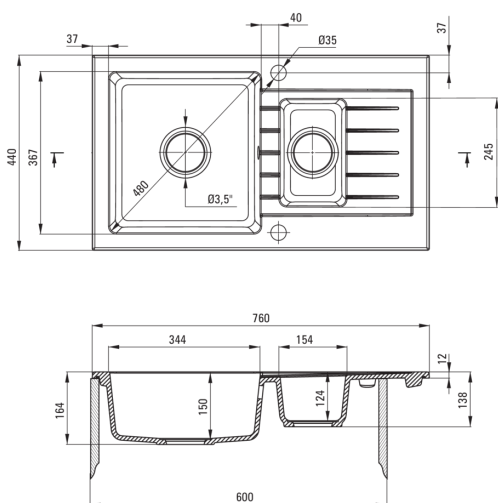

ZORBA

Granitspülbecken, 1,5-Becken mit Abtropffläche

Artikel-Nr.: ZQZ_S513
 EAN: 5908212043776
 Farbe: Grau metallic
 Garantie [Jahre]: 18

Waschbecken

Ausführung	Grau metallic
Art der oberfläche	mat
Material	Granit
Methode der montage	eingebaut
Schrank-mindestbreite	600
Breite [mm]	440
Länge	760
Höhe	164
Beckendicke nr. 1 [mm]	150
Beckendicke nr. 2 [mm]	124
Ausschnitt länge einbau	740
Aussparung_breite_einbau	420
Umkehrbar	Ja
Ausgerüstet	Ja
Anzahl der löcher	2
Anzahl der vorgefresten löcher	0

Garnitur für spüle

Ausführung	Stahl
Stöpselart	automatisch
Platzsparender siphon	Ja
Möglichkeit zum anschluss einer spül-/waschmaschine	Ja

Charakteristische Merkmale:

- Eigenschaften von Deante-Granit: Widerstandsfähigkeit gegen Stöße, hohe Temperaturen, Verfärbungen, Temperaturschocks
- Längste 18 Jahre Garantie
- Spüle ausgestattet mit Garnitur mit einem Anschluss an die Spülmaschine
- Garnitur mit automatischer Abfluss-Schließung
- Durch die hydrophoben Eigenschaften werden Wassermoleküle abgestoßen
- Die mit Silberionen angereicherte Ausführung fügt antiseptische Eigenschaften hinzu
- Zusätzliche multifunktionale kleine Kammer - z.B. zum Spülen von Gemüse und Obst oder zum Anschließen einer Mühle
- Umkehrbare Spüle - installieren Sie sie mit der Schüssel links oder rechts
- Spezielles Mittel, das für die zu reinigenden Oberflächen unbedenklich ist
- Platzsparsiphon, der unter anderem Mülltrennung erleichtert