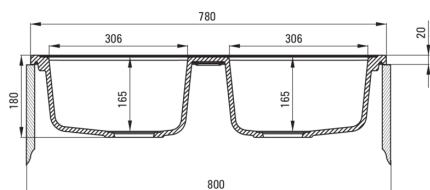

ZORBA

Évier en granit, 2 bac

Code produit: ZQZ_S203

EAN: 5908212043769

Couleur: gris métallisé

Garantie [années]: 18

Évier

Finition	gris métallisé
Type de surface	tapis
Matériel	granit
Méthode de montage	encastré
Nombre de bols	2
Largeur minimale de l'armoire [mm]	800
Largeur [mm]	435
Longueur [mm]	780
Hauteur [mm]	180
Profondeur du bol [mm]	165
Profondeur 2ème cuve [mm]	165
Découpe dans le plan de travail (encastré) - longueur [mm]	760
Découpe dans le plan de travail (encastré) - largeur [mm]	415
Réversible	Oui
Équipé d'accessoires	Oui
Nombre de trous finis	2
Nombre de trous fraisés	0