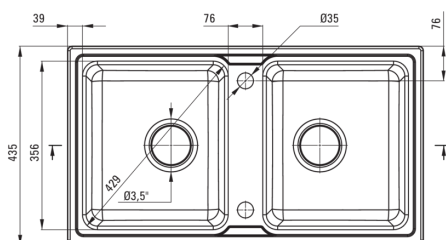

ZORBA

Évier en granit, 2 bac

Code produit: ZQZ_S203

EAN: 5908212043769

Couleur: gris métallisé

Garantie [années]: 18

Évier

Finition	gris métallisé
Type de surface	tapis
Matériel	granit
Méthode de montage	encastré
Nombre de bols	2
Largeur minimale de l'armoire [mm]	800
Largeur [mm]	435
Longueur [mm]	780
Hauteur [mm]	180
Profondeur du bol [mm]	165
Profondeur 2ème cuve [mm]	165
Découpe dans le plan de travail (encastré) - longueur [mm]	760
Découpe dans le plan de travail (encastré) - largeur [mm]	415
Réversible	Oui
Équipé d'accessoires	Oui
Nombre de trous finis	2
Nombre de trous fraisés	0

Trousse de déchets

Finition	acier
Type de bouchon	automatique
Siphon peu encombrant space-saver	Oui
Possibilité de brancher un lave-vaisselle/lave-linge	Oui

Caractéristiques:

- Propriétés du granit Deante : résistance aux chocs, haute température, décoloration, choc thermique - avec norme EN 13310
- Le plus long, 18 ans de garantie
- L'évier est équipé de robinetterie avec raccordement au lave-vaisselle
- Accessoires avec arrêt automatique de la vidange
- Les propriétés hydrophobes repoussent les molécules d'eau
- La finition enrichie en ions d'argent ajoute des propriétés antiseptiques
- Agent de nettoyage dédié, sans danger pour les surfaces nettoyées
- Siphon peu encombrant qui facilite par ex. tri des déchets