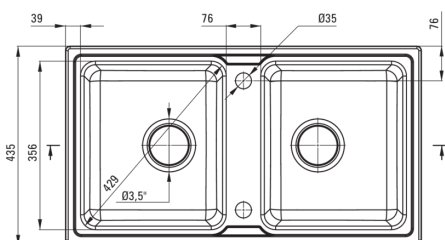

### Waschbecken

Ausführung	Grau metallic
Art der oberfläche	mat
Material	Granit
Methode der montage	eingebaut
Beckenzahl der spüle	2
Schrank-mindestbreite	800
Breite [mm]	435
Länge	780
Höhe	180
Beckendicke nr. 1 [mm]	165
Beckendicke nr. 2 [mm]	165
Ausschnitt länge einbau	760
Aussparung_breite_einbau	415
Umkehrbar	Ja
Ausgerüstet	Ja
Anzahl der löcher	2
Anzahl der vorgefresten löcher	0