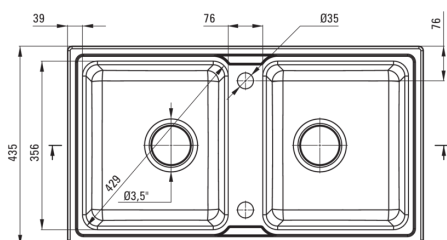

ZORBA

Granitspülbecken, 2 - Becken

Artikel-Nr.: ZQZ_S203
 EAN: 5908212043769
 Farbe: Grau metallic
 Garantie [Jahre]: 18

Waschbecken

Ausführung	Grau metallic
Art der oberfläche	mat
Material	Granit
Methode der montage	eingebaut
Beckenzahl der spüle	2
Schrank-mindestbreite	800
Breite [mm]	435
Länge	780
Höhe	180
Beckendicke nr. 1 [mm]	165
Beckendicke nr. 2 [mm]	165
Ausschnitt länge einbau	760
Aussparung_breite_einbau	415
Umkehrbar	Ja
Ausgerüstet	Ja
Anzahl der löcher	2
Anzahl der vorgefresten löcher	0

Garnitur für spüle

Ausführung	Stahl
Stöpselart	automatisch
Platzsparender siphon	Ja
Möglichkeit zum anschluss einer spül-/waschmaschine	Ja

Charakteristische Merkmale:

- Eigenschaften von Deante-Granit: Widerstandsfähigkeit gegen Stöße, hohe Temperaturen, Verfärbungen, Temperaturschocks
- Längste 18 Jahre Garantie
- Spüle ausgestattet mit Garnitur mit einem Anschluss an die Spülmaschine
- Garnitur mit automatischer Abfluss-Schließung
- Durch die hydrophoben Eigenschaften werden Wassermoleküle abgestoßen
- Die mit Silberionen angereicherte Ausführung fügt antiseptische Eigenschaften hinzu
- Spezielles Mittel, das für die zu reinigenden Oberflächen unbedenklich ist
- Platzsparsiphon, der unter anderem Mülltrennung erleichtert