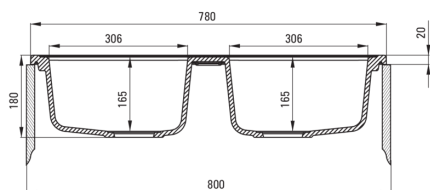

ZORBA

Granitspülbecken, 2 - Becken

Artikel-Nr.: ZQZ_S203
 EAN: 5908212043769
 Farbe: Grau metallic
 Garantie [Jahre]: 18

Waschbecken

Ausführung	Grau metallic
Art der oberfläche	mat
Material	Granit
Methode der montage	eingebaut
Beckenzahl der spüle	2
Schrank-mindestbreite	800
Breite [mm]	435
Länge	780
Höhe	180
Beckendicke nr. 1 [mm]	165
Beckendicke nr. 2 [mm]	165
Ausschnitt länge einbau	760
Aussparung_breite_einbau	415
Umkehrbar	Ja
Ausgerüstet	Ja
Anzahl der löcher	2
Anzahl der vorgefresten löcher	0

Garnitur für spüle

Ausführung	Stahl
Stöpselart	automatisch
Platzsparender siphon	Ja
Möglichkeit zum anschluss einer spül-/waschmaschine	Ja

Charakteristische Merkmale:

- Eigenschaften von Deante-Granit: Widerstandsfähigkeit gegen Stöße, hohe Temperaturen, Verfärbungen, Temperaturschocks
- Längste 18 Jahre Garantie
- Spüle ausgestattet mit Garnitur mit einem Anschluss an die Spülmaschine
- Garnitur mit automatischer Abfluss-Schließung
- Durch die hydrophoben Eigenschaften werden Wassermoleküle abgestoßen
- Die mit Silberionen angereicherte Ausführung fügt antiseptische Eigenschaften hinzu
- Spezielles Mittel, das für die zu reinigenden Oberflächen unbedenklich ist
- Platzsparsiphon, der unter anderem Mülltrennung erleichtert