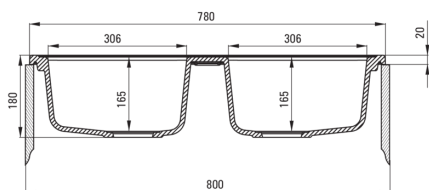

### Waschbecken

Ausführung	Grau metallic
Art der oberfläche	mat
Material	Granit
Methode der montage	eingebaut
Beckenzahl der spüle	2
Schrank-mindestbreite	800
Breite [mm]	435
Länge	780
Höhe	180
Beckendicke nr. 1 [mm]	165
Beckendicke nr. 2 [mm]	165
Ausschnitt länge einbau	760
Aussparung_breite_einbau	415
Umkehrbar	Ja
Ausgerüstet	Ja
Anzahl der löcher	2
Anzahl der vorgefresten löcher	0