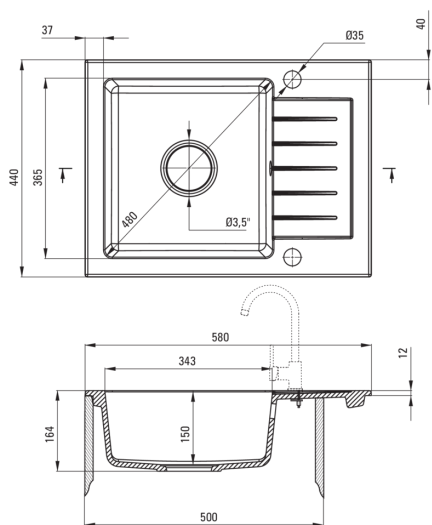

ZORBA

Chiuvetă din granit, 1-cuvă cu picurător

 deante

Codul produsului: ZQZ_S11A

EAN: 5908212043745

Culoarea: gri metalic

Garanție [ani]: 18

Chiuvetă

Finisaj	gri metalic
Tipul suprafeței	mat
Material	granit
Metoda de instalare	cu montare încastrată
Număr de cuve	1
Lățimea minimă a dulapului [mm]	500
Lățime [mm]	440
Lungimea [mm]	580
Înălțime [mm]	164
Adâncimea cuvei [mm]	150
Lungimea conturului [mm]	560
Lățimea conturului [mm]	420
Reversibil	Da
Dotat cu accesorii	Da
Număr de orificii	2
Număr de orificii făcute în avans	0