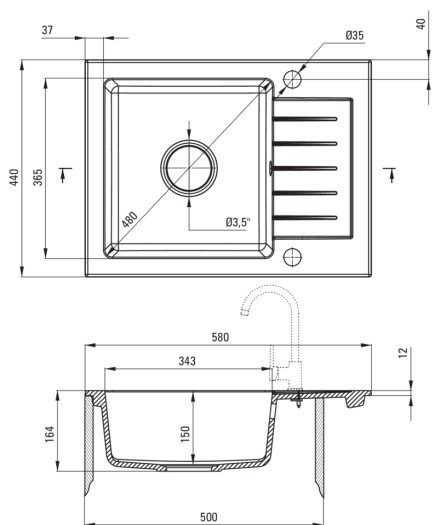

### Lavello

Finitura	grigio metallizzato
Tipo di superficie	opaco
Materiale	granito
Metodo di installazione	incassato
Numero di ciotole	1
Larghezza minima del mobile [mm]	500
Larghezza [mm]	440
Lunghezza [mm]	580
Altezza [mm]	164
Profondità vasca [mm]	150
Lunghezza del taglio [mm]	560
Larghezza di taglio [mm]	420
Reversibile	Sì
Dotato di accessori	Sì
Numero di fori	2
Numero di fori preforati	0