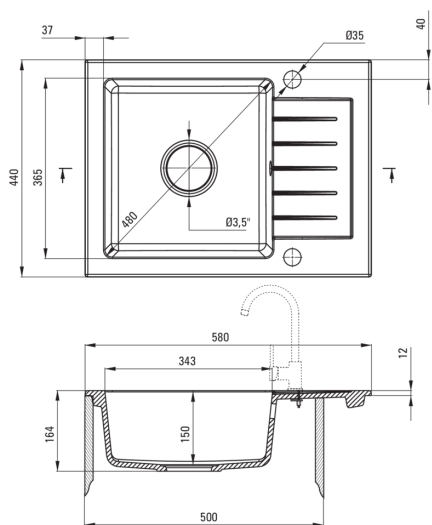

### Évier

Finition	gris métallisé
Type de surface	tapis
Matériel	granit
Méthode de montage	encastré
Nombre de bols	1
Largeur minimale de l'armoire [mm]	500
Largeur [mm]	440
Longueur [mm]	580
Hauteur [mm]	164
Profondeur du bol [mm]	150
Découpe dans le plan de travail (encastré) - longueur [mm]	560
Découpe dans le plan de travail (encastré) - largeur [mm]	420
Réversible	Oui
Équipé d'accessoires	Oui
Nombre de trous finis	2
Nombre de trous fraisés	0