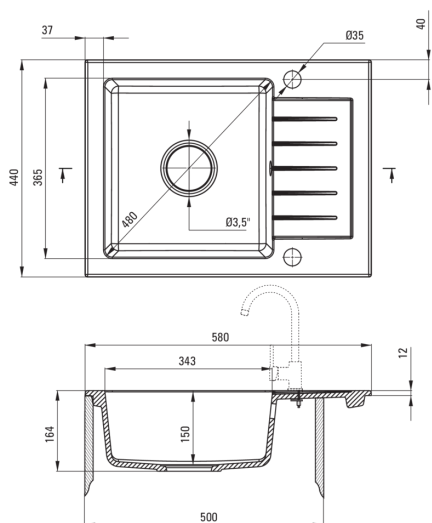

ZORBA

Granitspülbecken, 1-Becken mit Abtropffläche

Artikel-Nr.: ZQZ_S11A
 EAN: 5908212043745
 Farbe: Grau metallic
 Garantie [Jahre]: 18

Waschbecken

Ausführung	Grau metallic
Art der oberfläche	mat
Material	Granit
Methode der montage	eingebaut
Beckenzahl der spüle	1
Schrank-mindestbreite	500
Breite [mm]	440
Länge	580
Höhe	164
Beckendicke nr. 1 [mm]	150
Ausschnitt länge einbau	560
Aussparung_breite_einbau	420
Umkehrbar	Ja
Ausgerüstet	Ja
Anzahl der löcher	2
Anzahl der vorgefresten löcher	0

Garnitur für spüle

Ausführung	Stahl
Stöpselart	automatisch
Platzsparender siphon	Ja
Möglichkeit zum anschluss einer spül-/waschmaschine	Ja

Charakteristische Merkmale:

- Eigenschaften von Deante-Granit: Widerstandsfähigkeit gegen Stöße, hohe Temperaturen, Verfärbungen, Temperaturschocks
- Längste 18 Jahre Garantie
- Spüle ausgestattet mit Garnitur mit einem Anschluss an die Spülmaschine
- Garnitur mit automatischer Abfluss-Schließung
- Durch die hydrophoben Eigenschaften werden Wassermoleküle abgestoßen
- Die mit Silberionen angereicherte Ausführung fügt antiseptische Eigenschaften hinzu
- Umkehrbare Spüle - installieren Sie sie mit der Schüssel links oder rechts
- Spezielles Mittel, das für die zu reinigenden Oberflächen unbedenklich ist
- Platzsparsiphon, der unter anderem Mülltrennung erleichtert