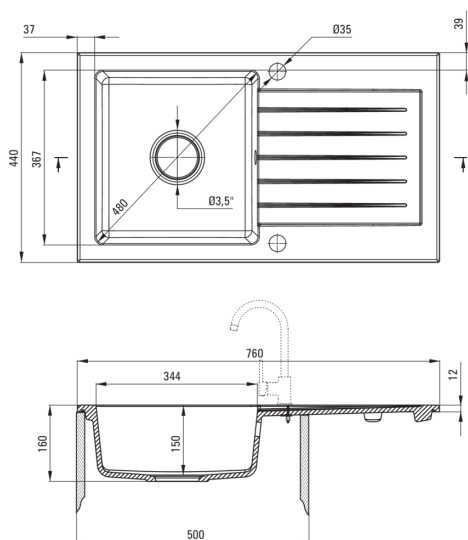

### Chiuvetă

Finisaj	gri metalic
Tipul suprafeței	mat
Material	granit
Metoda de instalare	cu montare încastrată
Număr de cuve	1
Lățimea minimă a dulapului [mm]	500
Lățime [mm]	440
Lungimea [mm]	760
Înălțime [mm]	160
Adâncimea cuvei [mm]	150
Lungimea conturului [mm]	740
Lățimea conturului [mm]	420
Reversibil	Da
Dotat cu accesorii	Da
Număr de orificii	2
Număr de orificii făcute în avans	0