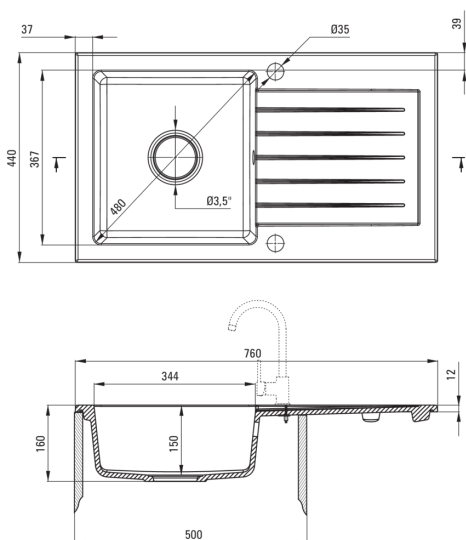

### Waschbecken

Ausführung	Grau metallic
Art der oberfläche	mat
Material	Granit
Methode der montage	eingebaut
Beckenzahl der spüle	1
Schrank-mindestbreite	500
Breite [mm]	440
Länge	760
Höhe	160
Beckendicke nr. 1 [mm]	150
Ausschnitt länge einbau	740
Aussparung_breite_einbau	420
Umkehrbar	Ja
Ausgerüstet	Ja
Anzahl der löcher	2
Anzahl der vorgefresten löcher	0