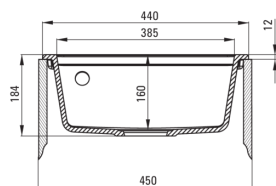

ZORBA

Chiuvetă din granit, 1-cuvă

 deante

Codul produsului: ZQZ_S103

EAN: 5908212043738

Culoarea: gri metalic

Garanție [ani]: 18

Chiuvetă

Finisaj	gri metalic
Tipul suprafeței	mat
Material	granit
Metoda de instalare	cu montare încastrată
Număr de cuve	1
Lățimea minimă a dulapului [mm]	450
Lățime [mm]	440
Lungimea [mm]	440
Înălțime [mm]	184
Adâncimea cuvei [mm]	170
Lungimea conturului [mm]	420
Lățimea conturului [mm]	420
Dotat cu accesorii	Da
Număr de orificii	2
Număr de orificii făcute în avans	0