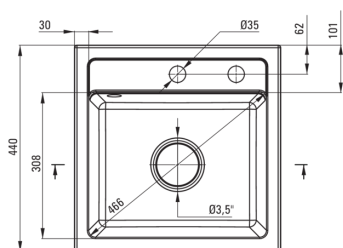

ZORBA

Chiuvetă din granit, 1-cuvă

deante

Codul produsului: ZQZ_S103

EAN: 5908212043738

Culoarea: gri metalic

Garanție [ani]: 18

Chiuvetă

Finisaj	gri metalic
Tipul suprafeței	mat
Material	granit
Metoda de instalare	cu montare încastrată
Număr de cuve	1
Lățimea minimă a dulapului [mm]	450
Lățime [mm]	440
Lungimea [mm]	440
Înălțime [mm]	184
Adâncimea cuvei [mm]	170
Lungimea conturului [mm]	420
Lățimea conturului [mm]	420
Dotat cu accesorii	Da
Număr de orificii	2
Număr de orificii făcute în avans	0

Sifon

Finisaj	oțel
Tipul dopului	automat
Sifon pentru economie de spațiu	Da
Posibilitate de racordare a unei mașini de spălat vase/ rufe	Da

Caracteristici:

- Proprietățile granitului Deante: rezistență la impact, temperatură ridicată, decolorare, șoc termic - conform standardului EN 13310
- Cea mai lungă garanție, de 18 ani
- Chiuveta este dotată cu accesorii de racordare la mașina de spălat vase
- Accesorii cu închidere automată a rigolei
- Proprietățile hidrofobe resping moleculele de apă.
- Finisajul îmbogățit cu ioni de argint adaugă proprietăți antiseptice.
- Agent de curățare special, sigur pentru suprafețele curățate
- Sifon pentru economie de spațiu, care înlesnește sortarea reziduurilor