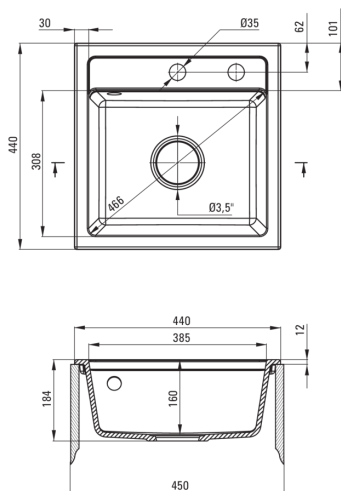

ZORBA

Zlewozmywak granitowy 1-komorowy

Cena Netto: 552,03 zł
Cena Brutto: 679,00 zł

deante

Kod produktu: ZQZ_S103
EAN: 5908212043738
Kolor: szary metalik
Gwarancja [lata]: 18

Zlewozmywak

Wykończenie	szary metalik
Rodzaj powierzchni	mat
Materiał	granit
Sposób montażu	wpuszczany
Ilość komór zlewozmywaka	1
Minimalna szerokość szafki [mm]	450
Szerokość [mm]	440
Długość [mm]	440
Wysokość [mm]	184
Głębokość komory 1 [mm]	170
Wycięcie w blacie (wpuszczany) - długość [mm]	420
Wycięcie w blacie (wpuszczany) - szerokość [mm]	420
Wyposażony w osprzęt	Tak
Liczba otworów gotowych	2
Liczba otworów podfrezowanych	0