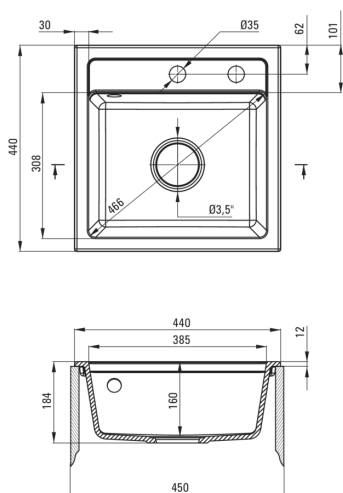

Zlewozmywak

Wykończenie	szary metalik
Rodzaj powierzchni	mat
Materiał	granit
Sposób montażu	wpuszczany
Ilość komór zlewozmywaka	1
Minimalna szerokość szafki [mm]	450
Szerokość [mm]	440
Długość [mm]	440
Wysokość [mm]	184
Głębokość komory 1 [mm]	170
Wycięcie w blacie (wpuszczany) - długość [mm]	420
Wycięcie w blacie (wpuszczany) - szerokość [mm]	420
Wyposażony w osprzęt	Tak
Liczba otworów gotowych	2
Liczba otworów podfrezowanych	0