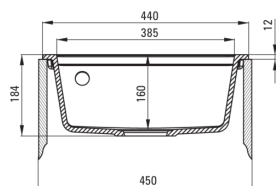

ZORBA

Lavello in granito, 1-vaschetta

Codice prodotto: ZQZ_S103

EAN: 5908212043738

Colore: grigio metallizzato

Garanzia [anni]: 18

Lavello

Finitura	grigio metallizzato
Tipo di superficie	opaco
Materiale	granito
Metodo di installazione	incassato
Numero di ciotole	1
Larghezza minima del mobile [mm]	450
Larghezza [mm]	440
Lunghezza [mm]	440
Altezza [mm]	184
Profondità vasca [mm]	170
Lunghezza del taglio [mm]	420
Larghezza di taglio [mm]	420
Dotato di accessori	Sì
Numero di fori	2
Numero di fori preforati	0

Kit di scarico

Finitura	acciaio
Tipo a spina	automatico
Sifone basso/ salvaspazio	Sì
Possibilità di collegare una lavastoviglie/lavatrice	Sì

Caratteristiche:

- Proprietà del granito Deante: resistenza agli urti, alle alte temperature, allo scolorimento e agli shock termici.
- La garanzia più lunga, 18 anni
- Il lavello è dotato di raccordi con collegamento alla lavastoviglie
- Accessori con chiusura automatica dello scarico
- Le proprietà idrofobiche respingono le molecole d'acqua
- La finitura arricchita con ioni d'argento aggiunge proprietà antisettiche
- Detergente dedicato, sicuro per le superfici pulite
- Sifone salvaspazio che facilita ad esempio la raccolta differenziata dei rifiuti