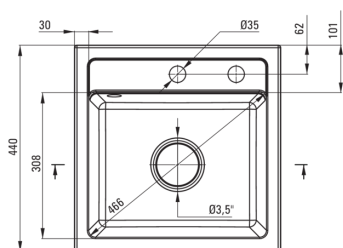

ZORBA

Lavello in granito, 1-vaschetta

Codice prodotto: ZQZ_S103

EAN: 5908212043738

Colore: grigio metallizzato

Garanzia [anni]: 18

Lavello

Finitura	grigio metallizzato
Tipo di superficie	opaco
Materiale	granito
Metodo di installazione	incassato
Numero di ciotole	1
Larghezza minima del mobile [mm]	450
Larghezza [mm]	440
Lunghezza [mm]	440
Altezza [mm]	184
Profondità vasca [mm]	170
Lunghezza del taglio [mm]	420
Larghezza di taglio [mm]	420
Dotato di accessori	Sì
Numero di fori	2
Numero di fori preforati	0