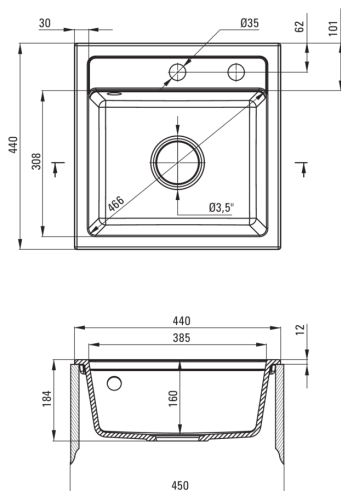

ZORBA

Granitspülbecken, 1-Becken

Artikel-Nr.: ZQZ_S103
 EAN: 5908212043738
 Farbe: Grau metallic
 Garantie [Jahre]: 18

Waschbecken

Ausführung	Grau metallic
Art der oberfläche	mat
Material	Granit
Methode der montage	eingebaut
Beckenzahl der spüle	1
Schrank-mindestbreite	450
Breite [mm]	440
Länge	440
Höhe	184
Beckendicke nr. 1 [mm]	170
Ausschnitt länge einbau	420
Aussparung_breite_einbau	420
Ausgerüstet	Ja
Anzahl der löcher	2
Anzahl der vorgefresten löcher	0

Garnitur für spüle

Ausführung	Stahl
Stöpselart	automatisch
Platzsparender siphon	Ja
Möglichkeit zum anschluss einer spül-/waschmaschine	Ja

Charakteristische Merkmale:

- Eigenschaften von Deante-Granit: Widerstandsfähigkeit gegen Stöße, hohe Temperaturen, Verfärbungen, Temperaturschocks
- Längste 18 Jahre Garantie
- Spüle ausgestattet mit Garnitur mit einem Anschluss an die Spülmaschine
- Garnitur mit automatischer Abfluss-Schließung
- Durch die hydrophoben Eigenschaften werden Wassermoleküle abgestoßen
- Die mit Silberionen angereicherte Ausführung fügt antiseptische Eigenschaften hinzu
- Für dieses Modell kann ein Schwammhaken bestellt werden, der perfekt zu diesem Modell passt.
- Für dieses Modell kann ein Reling bestellt werden, der perfekt zu diesem Modell passt.
- Spezielles Mittel, das für die zu reinigenden Oberflächen unbedenklich ist
- Platzsparsiphon, der unter anderem Mülltrennung erleichtert