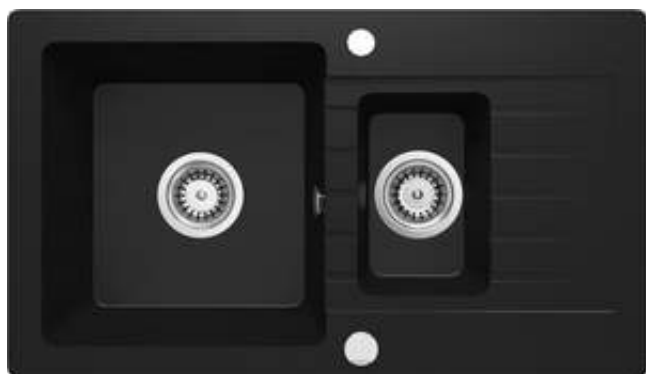

ZORBA

Chiuvetă din granit, 1,5-cuve cu picurător

 deante

Codul produsului: ZQZ_N513

EAN: 5908212096567

Culoarea: nero

Garanție [ani]: 18

Chiuvetă

Finisaj	nero
Tipul suprafeței	mat
Material	granit
Metoda de instalare	cu montare încastrată
Lățimea minimă a dulapului [mm]	600
Lățime [mm]	440
Lungimea [mm]	760
Înălțime [mm]	164
Adâncimea cuvei [mm]	150
Adâncimea celei de-a 2-a cuve [mm]	124
Lungimea conturului [mm]	740
Lățimea conturului [mm]	420
Reversibil	Da
Dotat cu accesorii	Da
Număr de orificii	2
Număr de orificii făcute în avans	0

Sifon

Finisaj	oțel
Tipul dopului	automat
Sifon pentru economie de spațiu	Da
Posibilitate de racordare a unei mașini de spălat vase/ rufe	Da

Caracteristici:

- Proprietățile granitului Deante: rezistență la impact, temperatură ridicată, decolorare, șoc termic - conform standardului EN 13310
- Cea mai lungă garanție, de 18 ani
- Chiuveta este dotată cu accesorii de racordare la mașina de spălat vase
- Accesorii cu închidere automată a rigolei
- Proprietățile hidrofobe resping moleculele de apă.
- Mic compartiment suplimentar multi-funcțional - ex. pentru clătirea legumelor și fructelor sau racordarea unui tocător de resturi alimentare
- Chiuvetă reversibilă – posibilitate de instalare a cuvei pe partea stângă sau pe partea dreaptă
- Agent de curățare special, sigur pentru suprafețele curățate
- Sifon pentru economie de spațiu, care înlesnește sortarea reziduurilor
- Finisajul îmbogățit cu ioni de argint adaugă proprietăți antiseptice.