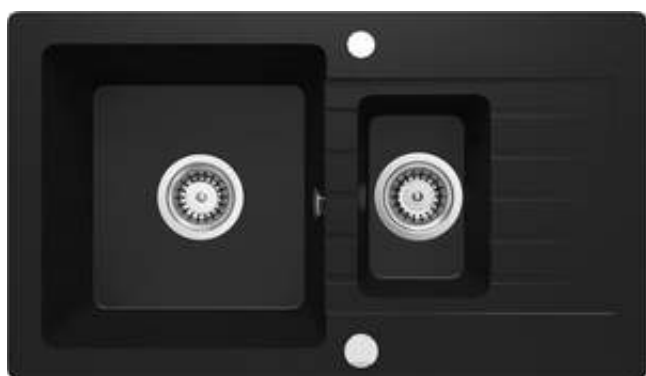

ZORBA

Zlewozmywak granitowy 1.5- komorowy z ociekaczem

Cena Netto: 690,24 zł
Cena Brutto: 849,00 zł

deante

Kod produktu: ZQZ_N513

EAN: 5908212096567

Kolor: nero

Gwarancja [lata]: 18

Zlewozmywak

Wykończenie	nero
Rodzaj powierzchni	mat
Materiał	granit
Sposób montażu	wpuszczany
Minimalna szerokość szafki [mm]	600
Szerokość [mm]	440
Długość [mm]	760
Wysokość [mm]	164
Głębokość komory 1 [mm]	150
Głębokość komory 2 [mm]	124
Wycięcie w blacie (wpuszczany) - długość [mm]	740
Wycięcie w blacie (wpuszczany) - szerokość [mm]	420
Odwracalny	Tak
Wyposażony w osprzęt	Tak
Liczba otworów gotowych	2
Liczba otworów podfrezowanych	0

Osprzęt do zlewozmywaka

Wykończenie	stal
Rodzaj korka	automatyczny
Syfon oszczędzający miejsce space- saver	Tak
Możliwość podłączenia zmywarki/ pralki	Tak

Wyróżniki:

- Właściwości granitu Deante: odporność na uderzenia, wysoką temperaturę, przebarwienia, szok termiczny
- Najdłuższa 18-letnia gwarancja
- Zlewozmywak wyposażony w osprzęt z podłączeniem do zmywarki
- Osprzęt z automatycznym zamknięciem odpływu
- Właściwości hydrofobowe odpychają cząsteczki wody
- Dodatkowa wielofunkcyjna mała komora - np. do płukania warzyw i owoców lub podłączenia młynka
- Zlewozmywak odwracalny - zamontuj z komorą po lewej lub po prawej
- W ofercie dedykowany środek bezpieczny dla czyszczonych powierzchni
- Syfon oszczędzający miejsce Space-saver ułatwiający m.in. segregację śmieci
- Granit wzbogacony jonami srebra dodaje właściwości antyseptycznych