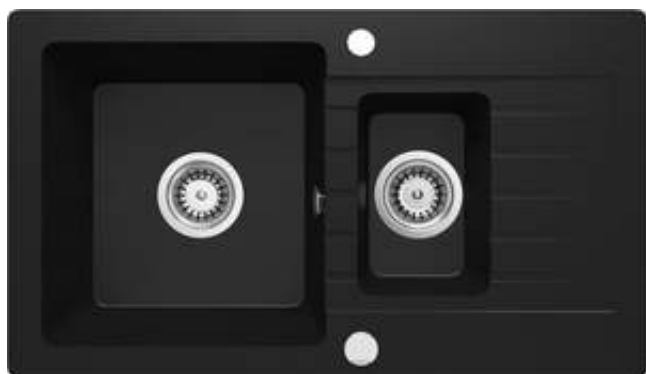

## Lavello in granito, 1.5-vaschetta con gocciolatoio

 deante

Codice prodotto: ZQZ\_N513

EAN: 5908212096567

Colore: nero

Garanzia [anni]: 18

### Lavello

Finitura	nero
Tipo di superficie	opaco
Materiale	granito
Metodo di installazione	incassato
Larghezza minima del mobile [mm]	600
Larghezza [mm]	440
Lunghezza [mm]	760
Altezza [mm]	164
Profondità vasca [mm]	150
Profondità 2a vasca [mm]	124
Lunghezza del taglio [mm]	740
Larghezza di taglio [mm]	420
Reversibile	Sì
Dotato di accessori	Sì
Numero di fori	2
Numero di fori preforati	0