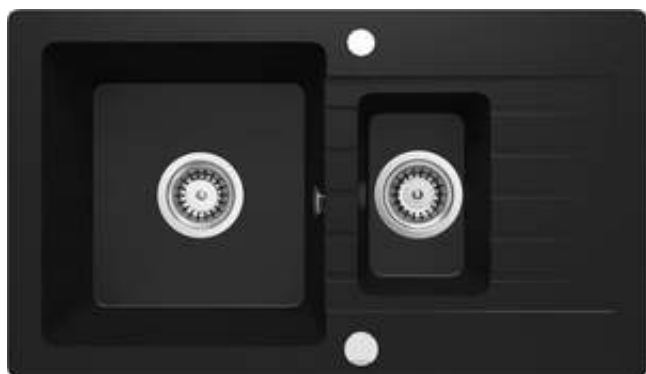

ZORBA

Évier en granit, 1.5-bac avec égouttoir

Code produit: ZQZ_N513

EAN: 5908212096567

Couleur: nero

Garantie [années]: 18

Évier

Finition	nero
Type de surface	tapis
Matériel	granit
Méthode de montage	encastré
Largeur minimale de l'armoire [mm]	600
Largeur [mm]	440
Longueur [mm]	760
Hauteur [mm]	164
Profondeur du bol [mm]	150
Profondeur 2ème cuve [mm]	124
Découpe dans le plan de travail (encastré) - longueur [mm]	740
Découpe dans le plan de travail (encastré) - largeur [mm]	420
Réversible	Oui
Équipé d'accessoires	Oui
Nombre de trous finis	2
Nombre de trous fraisés	0

Trousse de déchets

Finition	acier
Type de bouchon	automatique
Siphon peu encombrant space-saver	Oui
Possibilité de brancher un lave-vaisselle/lave-linge	Oui

Caractéristiques:

- Propriétés du granit Deante : résistance aux chocs, haute température, décoloration, choc thermique - avec norme EN 13310
- Le plus long, 18 ans de garantie
- L'évier est équipé de robinetterie avec raccordement au lave-vaisselle
- Accessoires avec arrêt automatique de la vidange
- Les propriétés hydrophobes repoussent les molécules d'eau
- Petit compartiment multifonctionnel supplémentaire - par ex. pour rincer les légumes et les fruits ou brancher un broyeur
- Évier réversible - installation avec le bol à gauche ou à droite
- Agent de nettoyage dédié, sans danger pour les surfaces nettoyées
- Siphon peu encombrant qui facilite par ex. tri des déchets
- La finition enrichie en ions d'argent ajoute des propriétés antiseptiques