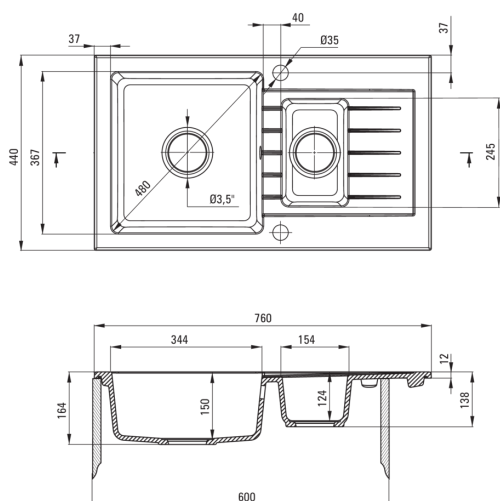

ZORBA

Évier en granit, 1.5-bac avec égouttoir

Code produit: ZQZ_N513

EAN: 5908212096567

Couleur: nero

Garantie [années]: 18

Évier

Finition	nero
Type de surface	tapis
Matériel	granit
Méthode de montage	encastré
Largeur minimale de l'armoire [mm]	600
Largeur [mm]	440
Longueur [mm]	760
Hauteur [mm]	164
Profondeur du bol [mm]	150
Profondeur 2ème cuve [mm]	124
Découpe dans le plan de travail (encastré) - longueur [mm]	740
Découpe dans le plan de travail (encastré) - largeur [mm]	420
Réversible	Oui
Équipé d'accessoires	Oui
Nombre de trous finis	2
Nombre de trous fraisés	0

Trousse de déchets

Finition	acier
Type de bouchon	automatique
Siphon peu encombrant space-saver	Oui
Possibilité de brancher un lave-vaisselle/lave-linge	Oui

Caractéristiques:

- Propriétés du granit Deante : résistance aux chocs, haute température, décoloration, choc thermique - avec norme EN 13310
- Le plus long, 18 ans de garantie
- L'évier est équipé de robinetterie avec raccordement au lave-vaisselle
- Accessoires avec arrêt automatique de la vidange
- Les propriétés hydrophobes repoussent les molécules d'eau
- Petit compartiment multifonctionnel supplémentaire - par ex. pour rincer les légumes et les fruits ou brancher un broyeur
- Évier réversible - installation avec le bol à gauche ou à droite
- Agent de nettoyage dédié, sans danger pour les surfaces nettoyées
- Siphon peu encombrant qui facilite par ex. tri des déchets
- La finition enrichie en ions d'argent ajoute des propriétés antiseptiques