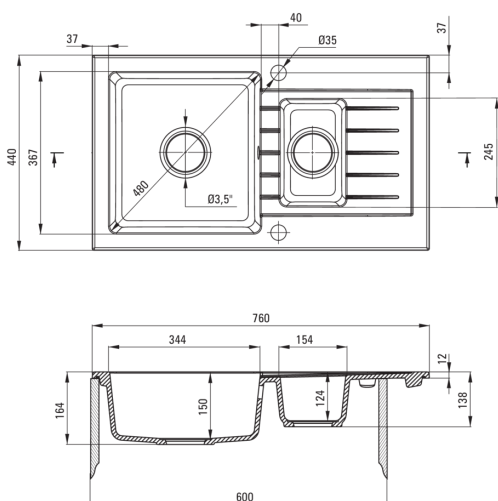

### Waschbecken

Ausführung	Nero
Art der oberfläche	mat
Material	Granit
Methode der montage	eingebaut
Schrank-mindestbreite	600
Breite [mm]	440
Länge	760
Höhe	164
Beckendicke nr. 1 [mm]	150
Beckendicke nr. 2 [mm]	124
Ausschnitt länge einbau	740
Aussparung_breite_einbau	420
Umkehrbar	Ja
Ausgerüstet	Ja
Anzahl der löcher	2
Anzahl der vorgefresten löcher	0