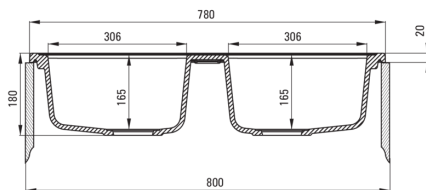

ZORBA

Lavello in granito, 2-vaschetta

Codice prodotto: ZQZ_N203

EAN: 5908212096598

Colore: nero

Garanzia [anni]: 18

Lavello

Finitura	nero
Tipo di superficie	opaco
Materiale	granito
Metodo di installazione	incassato
Numero di ciotole	2
Larghezza minima del mobile [mm]	800
Larghezza [mm]	435
Lunghezza [mm]	780
Altezza [mm]	180
Profondità vasca [mm]	165
Profondità 2a vasca [mm]	165
Lunghezza del taglio [mm]	760
Larghezza di taglio [mm]	415
Reversibile	Sì
Dotato di accessori	Sì
Numero di fori	2
Numero di fori preforati	0

Kit di scarico

Finitura	acciaio
Tipo a spina	automatico
Sifone basso/ salvaspazio	Sì
Possibilità di collegare una lavastoviglie/lavatrice	Sì

Caratteristiche:

- Proprietà del granito Deante: resistenza agli urti, alle alte temperature, allo scolorimento e agli shock termici.
- La garanzia più lunga, 18 anni
- Il lavello è dotato di raccordi con collegamento alla lavastoviglie
- Accessori con chiusura automatica dello scarico
- Le proprietà idrofobiche respingono le molecole d'acqua
- Detergente dedicato, sicuro per le superfici pulite
- Sifone salvaspazio che facilita ad esempio la raccolta differenziata dei rifiuti
- La finitura arricchita con ioni d'argento aggiunge proprietà antisettiche