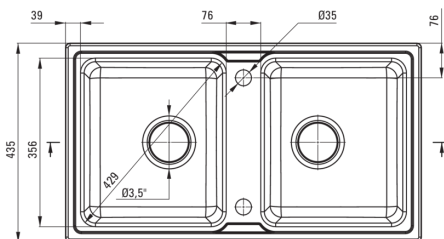

ZORBA

Lavello in granito, 2-vaschetta

Codice prodotto: ZQZ_N203

EAN: 5908212096598

Colore: nero

Garanzia [anni]: 18

Lavello

Finitura	nero
Tipo di superficie	opaco
Materiale	granito
Metodo di installazione	incassato
Numero di ciotole	2
Larghezza minima del mobile [mm]	800
Larghezza [mm]	435
Lunghezza [mm]	780
Altezza [mm]	180
Profondità vasca [mm]	165
Profondità 2a vasca [mm]	165
Lunghezza del taglio [mm]	760
Larghezza di taglio [mm]	415
Reversibile	Sì
Dotato di accessori	Sì
Numero di fori	2
Numero di fori preforati	0