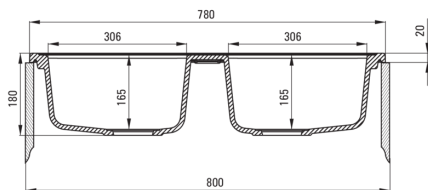

ZORBA

Granitspülbecken, 2 - Becken

Artikel-Nr.: ZQZ_N203
 EAN: 5908212096598
 Farbe: Nero
 Garantie [Jahre]: 18

Waschbecken

Ausführung	Nero
Art der oberfläche	mat
Material	Granit
Methode der montage	eingebaut
Beckenzahl der spüle	2
Schrank-mindestbreite	800
Breite [mm]	435
Länge	780
Höhe	180
Beckendicke nr. 1 [mm]	165
Beckendicke nr. 2 [mm]	165
Ausschnitt länge einbau	760
Aussparung_breite_einbau	415
Umkehrbar	Ja
Ausgerüstet	Ja
Anzahl der löcher	2
Anzahl der vorgefresten löcher	0

Garnitur für spüle

Ausführung	Stahl
Stöpselart	automatisch
Platzsparender siphon	Ja
Möglichkeit zum anschluss einer spül-/waschmaschine	Ja

Charakteristische Merkmale:

- Eigenschaften von Deante-Granit: Widerstandsfähigkeit gegen Stöße, hohe Temperaturen, Verfärbungen, Temperaturschocks
- Längste 18 Jahre Garantie
- Spüle ausgestattet mit Garnitur mit einem Anschluss an die Spülmaschine
- Garnitur mit automatischer Abfluss-Schließung
- Durch die hydrophoben Eigenschaften werden Wassermoleküle abgestoßen
- Spezielles Mittel, das für die zu reinigenden Oberflächen unbedenklich ist
- Platzsparsiphon, der unter anderem Mülltrennung erleichtert
- Die mit Silberionen angereicherte Ausführung fügt antiseptische Eigenschaften hinzu