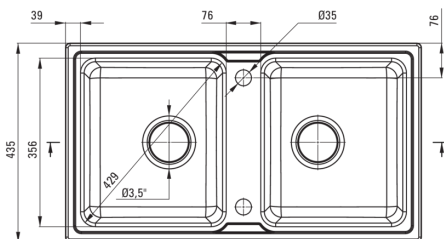

ZORBA

Granitspülbecken, 2 - Becken

Artikel-Nr.: ZQZ_N203
 EAN: 5908212096598
 Farbe: Nero
 Garantie [Jahre]: 18

Waschbecken

Ausführung	Nero
Art der oberfläche	mat
Material	Granit
Methode der montage	eingebaut
Beckenzahl der spüle	2
Schrank-mindestbreite	800
Breite [mm]	435
Länge	780
Höhe	180
Beckendicke nr. 1 [mm]	165
Beckendicke nr. 2 [mm]	165
Ausschnitt länge einbau	760
Aussparung_breite_einbau	415
Umkehrbar	Ja
Ausgerüstet	Ja
Anzahl der löcher	2
Anzahl der vorgefresten löcher	0

Garnitur für spüle

Ausführung	Stahl
Stöpselart	automatisch
Platzsparender siphon	Ja
Möglichkeit zum anschluss einer spül-/waschmaschine	Ja

Charakteristische Merkmale:

- Eigenschaften von Deante-Granit: Widerstandsfähigkeit gegen Stöße, hohe Temperaturen, Verfärbungen, Temperaturschocks
- Längste 18 Jahre Garantie
- Spüle ausgestattet mit Garnitur mit einem Anschluss an die Spülmaschine
- Garnitur mit automatischer Abfluss-Schließung
- Durch die hydrophoben Eigenschaften werden Wassermoleküle abgestoßen
- Spezielles Mittel, das für die zu reinigenden Oberflächen unbedenklich ist
- Platzsparsiphon, der unter anderem Mülltrennung erleichtert
- Die mit Silberionen angereicherte Ausführung fügt antiseptische Eigenschaften hinzu