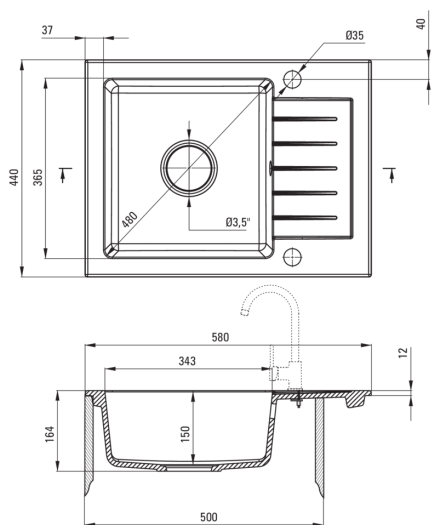

ZORBA

Chiuvetă din granit, 1-cuvă cu picurător

deante

Codul produsului: ZQZ_N11A

EAN: 5908212096512

Culoarea: nero

Garanție [ani]: 18

Chiuvetă

Finisaj	nero
Tipul suprafeței	mat
Material	granit
Metoda de instalare	cu montare încastrată
Număr de cuve	1
Lățimea minimă a dulapului [mm]	500
Lățime [mm]	440
Lungimea [mm]	580
Înălțime [mm]	164
Adâncimea cuvei [mm]	150
Lungimea conturului [mm]	560
Lățimea conturului [mm]	420
Reversibil	Da
Dotat cu accesorii	Da
Număr de orificii	2
Număr de orificii făcute în avans	0

Sifon

Finisaj	oțel
Tipul dopului	automat
Sifon pentru economie de spațiu	Da
Posibilitate de racordare a unei mașini de spălat vase/ rufe	Da

Caracteristici:

- Proprietățile granitului Deante: rezistență la impact, temperatură ridicată, decolorare, șoc termic - conform standardului EN 13310
- Cea mai lungă garanție, de 18 ani
- Chiuveta este dotată cu accesorii de racordare la mașina de spălat vase
- Accesorii cu închidere automată a rigolei
- Proprietățile hidrofobe resping moleculele de apă.
- Chiuvetă reversibilă – posibilitate de instalare a cuvei pe partea stângă sau pe partea dreaptă
- Agent de curățare special, sigur pentru suprafețele curățate
- Sifon pentru economie de spațiu, care înlesnește sortarea reziduurilor
- Finisajul îmbogățit cu ioni de argint adaugă proprietăți antiseptice.