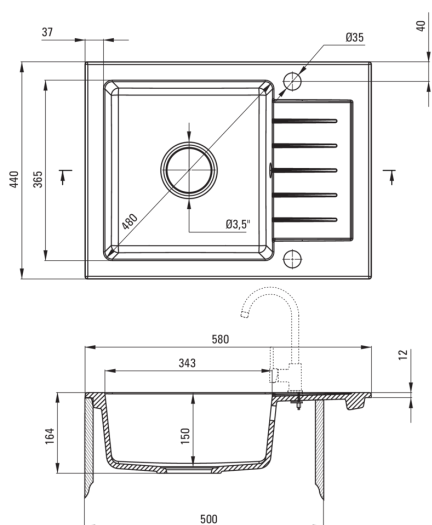

### Évier

Finition	nero
Type de surface	tapis
Matériel	granit
Méthode de montage	encastré
Nombre de bols	1
Largeur minimale de l'armoire [mm]	500
Largeur [mm]	440
Longueur [mm]	580
Hauteur [mm]	164
Profondeur du bol [mm]	150
Découpe dans le plan de travail (encastré) - longueur [mm]	560
Découpe dans le plan de travail (encastré) - largeur [mm]	420
Réversible	Oui
Équipé d'accessoires	Oui
Nombre de trous finis	2
Nombre de trous fraisés	0