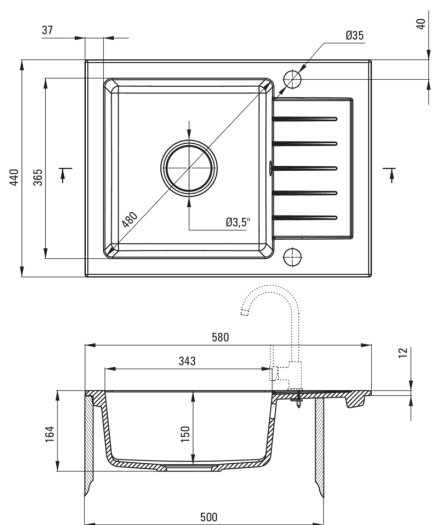

ZORBA

Granitspülbecken, 1-Becken mit Abtropffläche

Artikel-Nr.: ZQZ_N11A
 EAN: 5908212096512
 Farbe: Nero
 Garantie [Jahre]: 18

Waschbecken

Ausführung	Nero
Art der oberfläche	mat
Material	Granit
Methode der montage	eingebaut
Beckenzahl der spüle	1
Schrank-mindestbreite	500
Breite [mm]	440
Länge	580
Höhe	164
Beckendicke nr. 1 [mm]	150
Ausschnitt länge einbau	560
Aussparung_breite_einbau	420
Umkehrbar	Ja
Ausgerüstet	Ja
Anzahl der löcher	2
Anzahl der vorgefresten löcher	0

Garnitur für spüle

Ausführung	Stahl
Stöpselart	automatisch
Platzsparender siphon	Ja
Möglichkeit zum anschluss einer spül-/waschmaschine	Ja

Charakteristische Merkmale:

- Eigenschaften von Deante-Granit: Widerstandsfähigkeit gegen Stöße, hohe Temperaturen, Verfärbungen, Temperaturschocks
- Längste 18 Jahre Garantie
- Spüle ausgestattet mit Garnitur mit einem Anschluss an die Spülmaschine
- Garnitur mit automatischer Abfluss-Schließung
- Durch die hydrophoben Eigenschaften werden Wassermoleküle abgestoßen
- Umkehrbare Spüle - installieren Sie sie mit der Schüssel links oder rechts
- Spezielles Mittel, das für die zu reinigenden Oberflächen unbedenklich ist
- Platzsparsiphon, der unter anderem Mülltrennung erleichtert
- Die mit Silberionen angereicherte Ausführung fügt antiseptische Eigenschaften hinzu