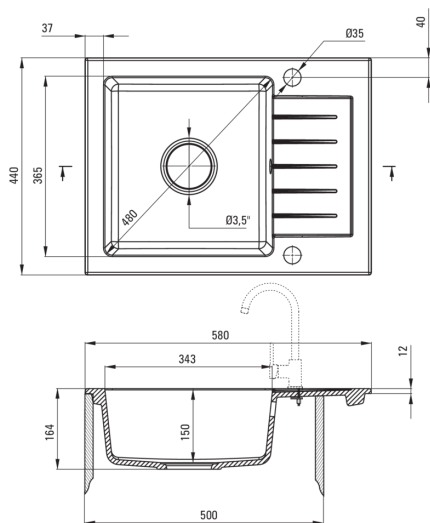

### Waschbecken

Ausführung	Nero
Art der oberfläche	mat
Material	Granit
Methode der montage	eingebaut
Beckenzahl der spüle	1
Schrank-mindestbreite	500
Breite [mm]	440
Länge	580
Höhe	164
Beckendicke nr. 1 [mm]	150
Ausschnitt länge einbau	560
Aussparung_breite_einbau	420
Umkehrbar	Ja
Ausgerüstet	Ja
Anzahl der löcher	2
Anzahl der vorgefresten löcher	0