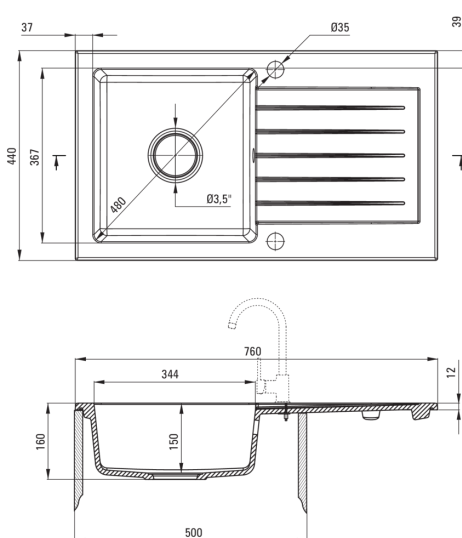

### Waschbecken

Ausführung	Nero
Art der oberfläche	mat
Material	Granit
Methode der montage	eingebaut
Beckenzahl der spüle	1
Schrank-mindestbreite	500
Breite [mm]	440
Länge	760
Höhe	160
Beckendicke nr. 1 [mm]	150
Ausschnitt länge einbau	740
Aussparung_breite_einbau	420
Umkehrbar	Ja
Ausgerüstet	Ja
Anzahl der löcher	2
Anzahl der vorgefresten löcher	0