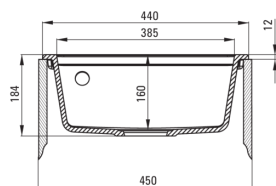

### Chiuvetă

Finisaj	nero
Tipul suprafeței	mat
Material	granit
Metoda de instalare	cu montare încastrată
Număr de cuve	1
Lățimea minimă a dulapului [mm]	450
Lățime [mm]	440
Lungimea [mm]	440
Înălțime [mm]	184
Adâncimea cuvei [mm]	166
Lungimea conturului [mm]	420
Lățimea conturului [mm]	420
Dotat cu accesorii	Da
Număr de orificii	2
Număr de orificii făcute în avans	0