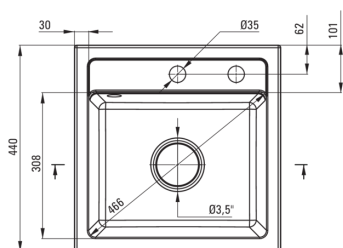

### Chiuvetă

Finisaj	nero
Tipul suprafeței	mat
Material	granit
Metoda de instalare	cu montare încastrată
Număr de cuve	1
Lățimea minimă a dulapului [mm]	450
Lățime [mm]	440
Lungimea [mm]	440
Înălțime [mm]	184
Adâncimea cuvei [mm]	166
Lungimea conturului [mm]	420
Lățimea conturului [mm]	420
Dotat cu accesorii	Da
Număr de orificii	2
Număr de orificii făcute în avans	0