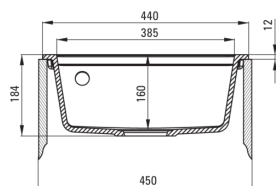

ZORBA

Lavello in granito, 1-vaschetta

Codice prodotto: ZQZ_N103

EAN: 5908212096482

Colore: nero

Garanzia [anni]: 18

Lavello

Finitura	nero
Tipo di superficie	opaco
Materiale	granito
Metodo di installazione	incassato
Numero di ciotole	1
Larghezza minima del mobile [mm]	450
Larghezza [mm]	440
Lunghezza [mm]	440
Altezza [mm]	184
Profondità vasca [mm]	166
Lunghezza del taglio [mm]	420
Larghezza di taglio [mm]	420
Dotato di accessori	Sì
Numero di fori	2
Numero di fori preforati	0

Kit di scarico

Finitura	acciaio
Tipo a spina	automatico
Sifone basso/ salvaspazio	Sì
Possibilità di collegare una lavastoviglie/lavatrice	Sì

Caratteristiche:

- Proprietà del granito Deante: resistenza agli urti, alle alte temperature, allo scolorimento e agli shock termici.
- La garanzia più lunga, 18 anni
- Il lavello è dotato di raccordi con collegamento alla lavastoviglie
- Accessori con chiusura automatica dello scarico
- Le proprietà idrofobiche respingono le molecole d'acqua
- Detergente dedicato, sicuro per le superfici pulite
- Sifone salvaspazio che facilita ad esempio la raccolta differenziata dei rifiuti
- La finitura arricchita con ioni d'argento aggiunge proprietà antisettiche