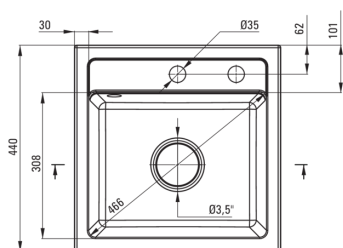

ZORBA

Lavello in granito, 1-vaschetta

Codice prodotto: ZQZ_N103

EAN: 5908212096482

Colore: nero

Garanzia [anni]: 18

Lavello

Finitura	nero
Tipo di superficie	opaco
Materiale	granito
Metodo di installazione	incassato
Numero di ciotole	1
Larghezza minima del mobile [mm]	450
Larghezza [mm]	440
Lunghezza [mm]	440
Altezza [mm]	184
Profondità vasca [mm]	166
Lunghezza del taglio [mm]	420
Larghezza di taglio [mm]	420
Dotato di accessori	Sì
Numero di fori	2
Numero di fori preforati	0