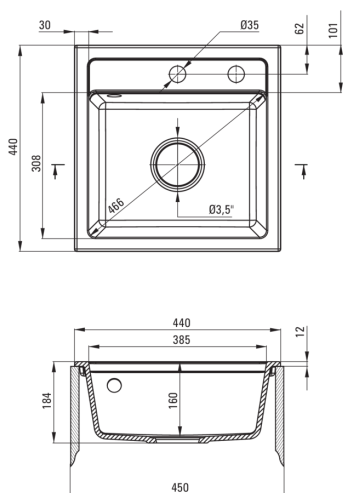

ZORBA

Granitspülbecken, 1-Becken

Artikel-Nr.: ZQZ_N103
EAN: 5908212096482
Farbe: Nero
Garantie [Jahre]: 18

Waschbecken

Ausführung	Nero
Art der oberfläche	mat
Material	Granit
Methode der montage	eingebaut
Beckenzahl der spüle	1
Schrank-mindestbreite	450
Breite [mm]	440
Länge	440
Höhe	184
Beckendicke nr. 1 [mm]	166
Ausschnitt länge einbau	420
Aussparung_breite_einbau	420
Ausgerüstet	Ja
Anzahl der löcher	2
Anzahl der vorgefresten löcher	0