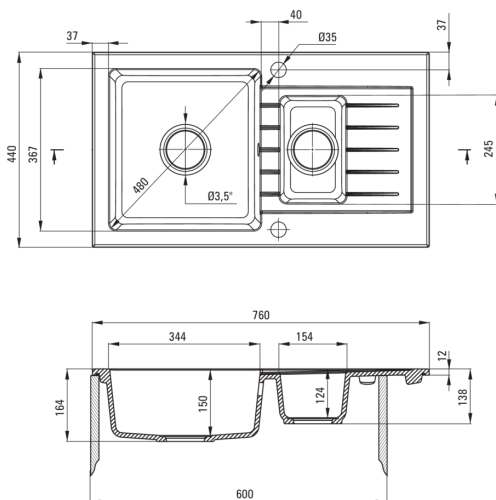

ZORBA

Évier en granit, 1.5-bac avec égouttoir

Code produit: ZQZ_G513
 EAN: 5908212096543
 Couleur: graphite métallique
 Garantie [années]: 18

Évier

Finition	graphite métallique
Type de surface	tapis
Matériel	granit
Méthode de montage	encastré
Largeur minimale de l'armoire [mm]	600
Largeur [mm]	440
Longueur [mm]	760
Hauteur [mm]	164
Profondeur du bol [mm]	150
Profondeur 2ème cuve [mm]	124
Découpe dans le plan de travail (encastré) - longueur [mm]	740
Découpe dans le plan de travail (encastré) - largeur [mm]	420
Réversible	Oui
Équipé d'accessoires	Oui
Nombre de trous finis	2
Nombre de trous fraisés	0

Trousse de déchets

Finition	acier
Type de bouchon	automatique
Siphon peu encombrant space-saver	Oui
Possibilité de brancher un lave-vaisselle/lave-linge	Oui

Caractéristiques:

- Propriétés du granit Deante : résistance aux chocs, haute température, décoloration, choc thermique - avec norme EN 13310
- Le plus long, 18 ans de garantie
- L'évier est équipé de robinetterie avec raccordement au lave-vaisselle
- Accessoires avec arrêt automatique de la vidange
- Les propriétés hydrophobes repoussent les molécules d'eau
- Petit compartiment multifonctionnel supplémentaire - par ex. pour rincer les légumes et les fruits ou brancher un broyeur
- Évier réversible - installation avec le bol à gauche ou à droite
- Agent de nettoyage dédié, sans danger pour les surfaces nettoyées
- Siphon peu encombrant qui facilite par ex. tri des déchets
- La finition enrichie en ions d'argent ajoute des propriétés antiseptiques