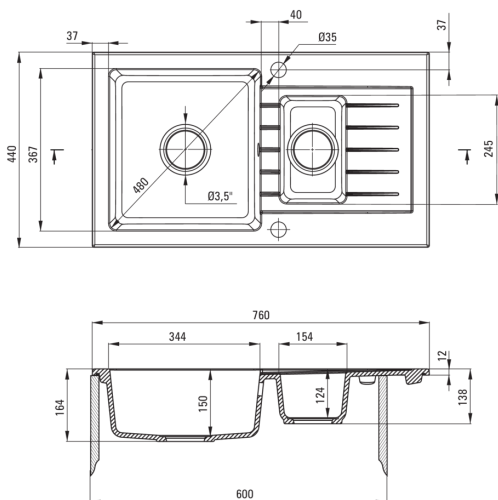

### Waschbecken

Ausführung	Graphit Metallic
Art der oberfläche	mat
Material	Granit
Methode der montage	eingebaut
Schrank-mindestbreite	600
Breite [mm]	440
Länge	760
Höhe	164
Beckendicke nr. 1 [mm]	150
Beckendicke nr. 2 [mm]	124
Ausschnitt länge einbau	740
Aussparung_breite_einbau	420
Umkehrbar	Ja
Ausgerüstet	Ja
Anzahl der löcher	2
Anzahl der vorgefresten löcher	0