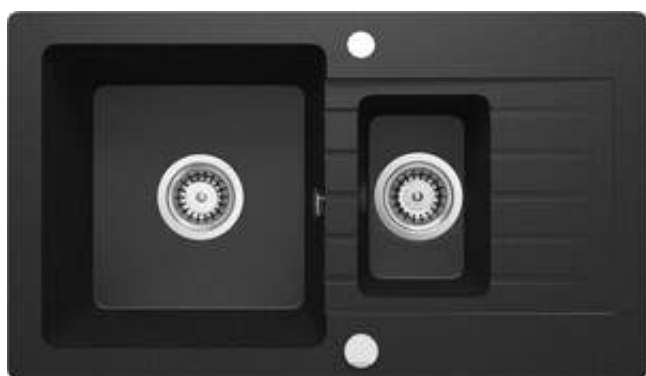

## Granitspülbecken, 1.5-Becken mit Abtropffläche

Artikel-Nr.: ZQZ\_G513  
 EAN: 5908212096543  
 Farbe: Graphit Metallic  
 Garantie [Jahre]: 18

### Waschbecken

Ausführung	Graphit Metallic
Art der oberfläche	mat
Material	Granit
Methode der montage	eingebaut
Schrank-mindestbreite	600
Breite [mm]	440
Länge	760
Höhe	164
Beckendicke nr. 1 [mm]	150
Beckendicke nr. 2 [mm]	124
Ausschnitt länge einbau	740
Aussparung_breite_einbau	420
Umkehrbar	Ja
Ausgerüstet	Ja
Anzahl der löcher	2
Anzahl der vorgefresten löcher	0

### Garnitur für spüle

Ausführung	Stahl
Stöpselart	automatisch
Platzsparender siphon	Ja
Möglichkeit zum anschluss einer spül-/waschmaschine	Ja