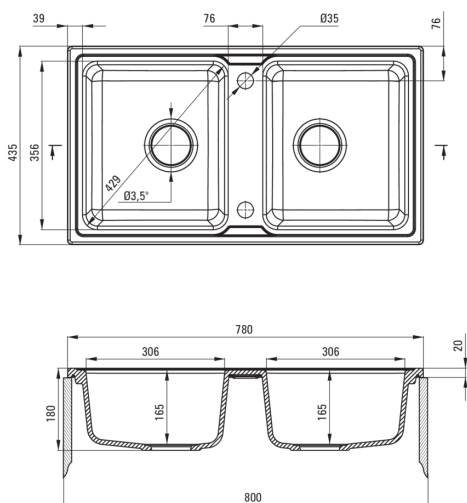

### Lavello

Finitura	grafite metallizzata
Tipo di superficie	opaco
Materiale	granito
Metodo di installazione	incassato
Numero di ciotole	2
Larghezza minima del mobile [mm]	800
Larghezza [mm]	435
Lunghezza [mm]	780
Altezza [mm]	180
Profondità vasca [mm]	165
Profondità 2a vasca [mm]	165
Lunghezza del taglio [mm]	760
Larghezza di taglio [mm]	415
Dotato di accessori	Sì
Numero di fori	2
Numero di fori preforati	0